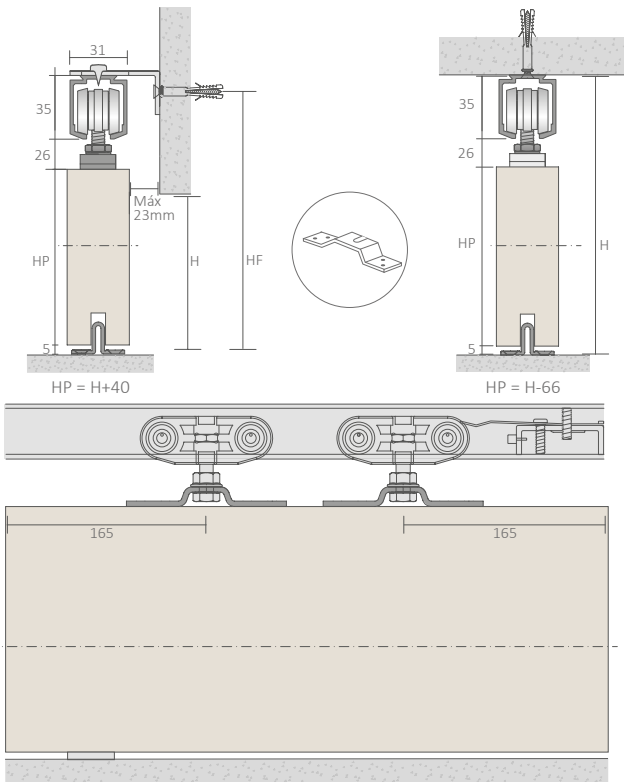

### ARTIGOS NECESSÁRIOS | KIT COMPUESTO POR:

- Calha nº 8A
- Kit de acessórios
- Guias inferiores metálicas
- Parafusos de fixação

- Rail nº 8A
- Kit de acessórios
- Guias inferiores metálicas
- Tornillos de fijación

### ACESSÓRIOS OPCIONAIS ACCESORIOS OPCIONALES

**Suporte de embutir**  
Soporte de empotrar

Pag: 50

**Pinça contínua**  
Pinza continua

Pag: 53

**Perfil PVC**  
Perfil de PVC

Pag: 51

**Abertura simultânea**  
Apertura simultánea

#### Nota:

\*Quantidade variável conforme dimensão do kit e número de portas.  
\*Cantidad variable de acuerdo con la dimensión del kit y número de puertas.

Porta de madeira  
Puerta de madera

Porta de vidro  
Puerta de cristal

STANDARD 80 KG - CALHA Nº 8A | RAÍL Nº 8A

PORTA DE MADEIRA | Puerta de madera

PORTA DE VIDRO | Puerta de cristal

STANDARD 120 KG - CALHA Nº 5 | RAÍL Nº 5

PORTA DE MADEIRA | Puerta de madera

PORTA DE VIDRO | Puerta de cristal