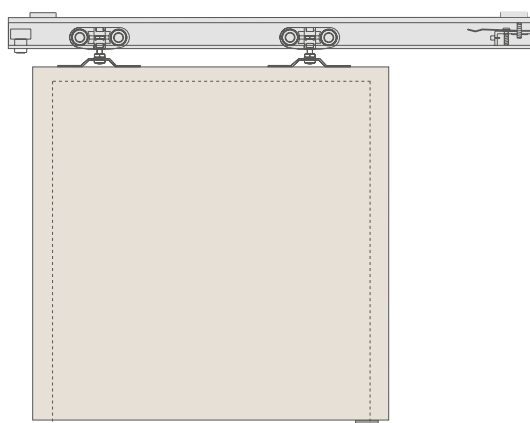

## STANDARD

O sistema base da gama EASYKIT permite aplicação de uma ou duas portas de correr, em madeira ou vidro, com fixação à parede. Simples e elegante, é uma solução económica e funcional para todo o tipo de divisões.

*El sistema base de la gama EASYKIT permite la aplicación de una o dos puertas correderas, de madera o cristal, con fijación a la pared. Simple y elegante, es una solución económica y funcional para todo tipo de divisiones.*

### ESQUEMA TÉCNICO | ESQUEMA TÉCNICO

STANDARD 80 KG   CALHA   RAÍL Nº 8A		
PORTA Puerta	KIT KIT	KIT KIT
600-700	-	2800
750-800	1600	3200
900-1000	2000	4000
1100-1200	2400	4800
1300-1400	2800	5600

STANDARD 120 KG   CALHA   RAÍL Nº 5		
PORTAS Puertas	KIT KIT	KIT KIT
700-800	-	3000
900-1000	2000	4000
1400-1500	3000	6000