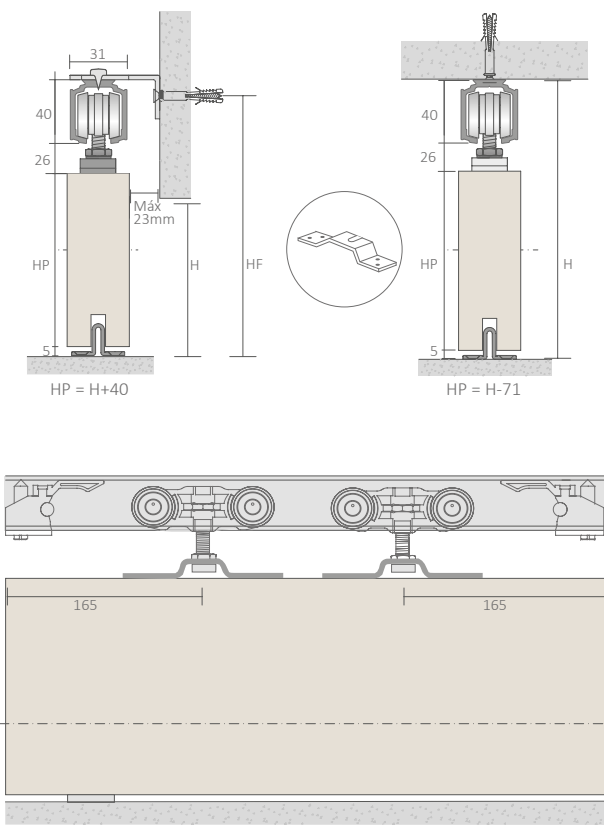

### ACESSÓRIOS OPCIONAIS ACCESORIOS OPCIONALES

**Suporte de embutir**  
Soporte de empotrar

Pag: 50

**Pinça contínua**  
Pinza continua

Pag: 53

**Perfil PVC**  
Perfil de PVC

Pag: 51

**Abertura simultânea**  
Apertura simultánea

#### Nota:

\*Quantidade variável conforme dimensão do kit e número de portas.  
\*Cantidad variable de acuerdo con la dimensión del kit y número de puertas.

Porta de madeira  
Puerta de madera

Porta de vidro  
Puerta de cristal

STANDARD 80 KG - CALHA Nº 8A | RAÍL Nº 8A

PORTA DE MADEIRA | Puerta de madera

PORTA DE VIDRO | Puerta de cristal

STANDARD 120 KG - CALHA Nº 5 | RAÍL Nº 5

PORTA DE MADEIRA | Puerta de madera

PORTA DE VIDRO | Puerta de cristal