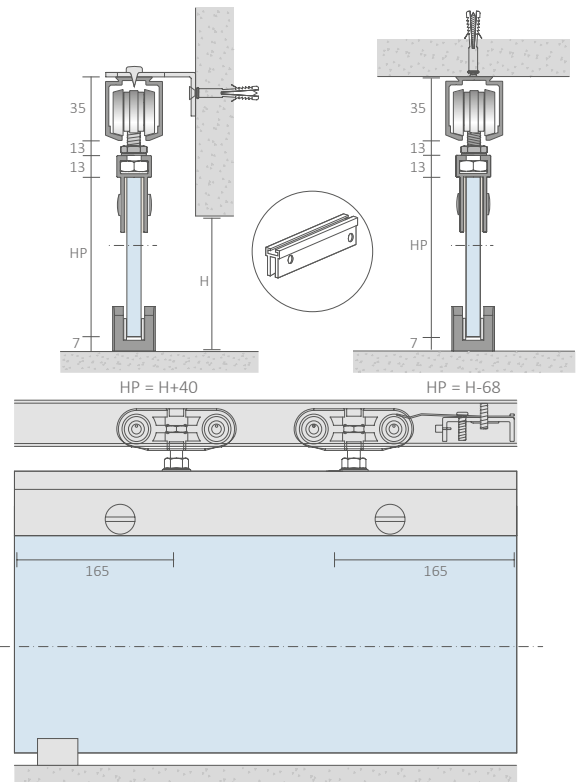

### ACESSÓRIOS OPCIONAIS ACCESORIOS OPCIONALES

**Suporte de embutir**  
Soporte de empotrar

Pag: 50

**Pinça contínua**  
Pinza continua

Pag: 53

**Perfil PVC**  
Perfil de PVC

Pag: 51

**Abertura simultânea**  
Apertura simultánea

#### Nota:

\*Quantidade variável conforme dimensão do kit e número de portas.  
\*Cantidad variable de acuerdo con la dimensión del kit y número de puertas.

Porta de madeira  
Puerta de madera

Porta de vidro  
Puerta de cristal

STANDARD 80 KG - CALHA Nº 8A | RAÍL Nº 8A

PORTA DE MADEIRA | Puerta de madera

PORTA DE VIDRO | Puerta de cristal

STANDARD 120 KG - CALHA Nº 5 | RAÍL Nº 5

PORTA DE MADEIRA | Puerta de madera

PORTA DE VIDRO | Puerta de cristal