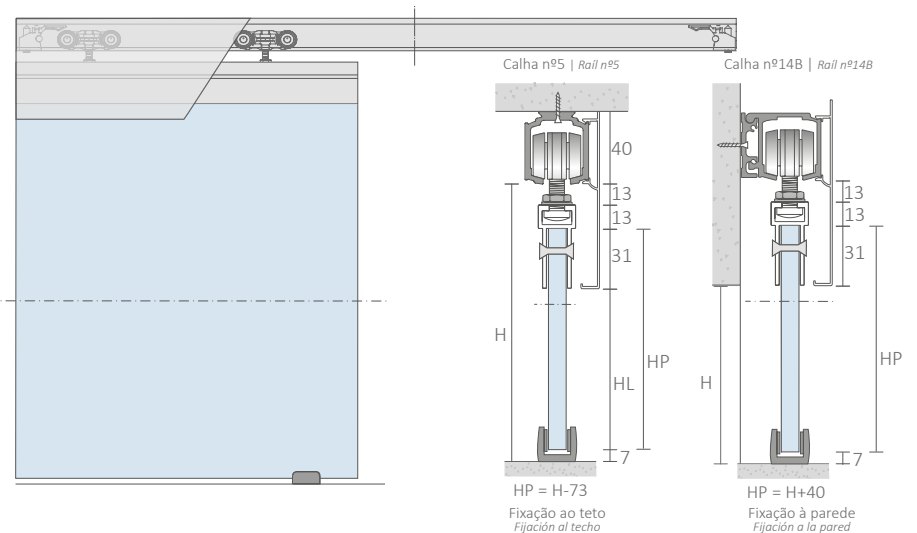

Largura da porta
Anchura de la puerta

Largura do kit
Anchura del kit

L - Largura | Anchura
LP - Largura da porta | Anchura de la puerta
PL - Passagem livre | Paso libre
LT - Largura total | Anchura total

Porta de vidro
Puerta de cristal