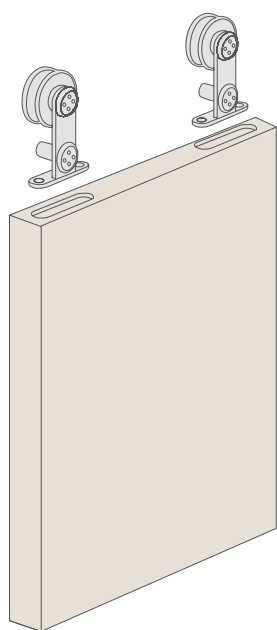

## STYLE WOOD

Versátil e fácil de aplicar, o STYLE WOOD é composto por uma calha tubular de aço inoxidável de fixação à parede e por um sistema de roldanas de elevada qualidade para instalação de uma porta de correr em madeira.

Versátil y fácil de aplicar, el STYLE WOOD se compone de un rail tubular en acero inoxidable de fijación a la pared y de un sistema de ruedas de alta calidad para la instalación de una puerta corredera en madera.

DIMENSÃO   DIMENSIÓN	
 PORTA Puerta	 KIT KIT
1000	2000

Kits com >2000 mm de largura sob consulta  
Kits con >2000 mm de ancho por pedido

HP = H+40

### KIT COMPOSTO POR | KIT COMPUESTO POR:

- Varão em inox
- Roldanas superiores
- Guia inferior
- União de varão
- Batentes

- Varilla en acero inoxidable
- Ruedas superiores
- Guia inferior
- Unión de la varilla
- Topes