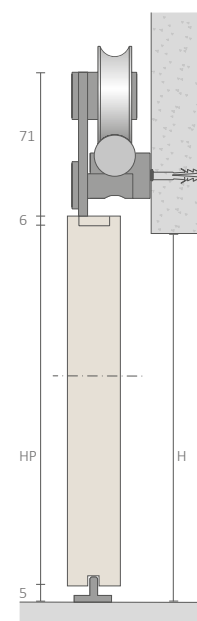

## STYLE WOOD

Versátil e fácil de aplicar, o STYLE WOOD é composto por uma calha tubular de aço inoxidável de fixação à parede e por um sistema de roldanas de elevada qualidade para instalação de uma porta de correr em madeira.

Versátil y fácil de aplicar, el STYLE WOOD se compone de un rail tubular en acero inoxidable de fijación a la pared y de un sistema de ruedas de alta calidad para la instalación de una puerta corredera en madera.

DIMENSÃO   DIMENSIÓN	
 PORTA Puerta	 KIT KIT
1000	2000

Kits com >2000 mm de largura sob consulta  
Kits con >2000 mm de ancho por pedido

HP = H+40

### KIT COMPOSTO POR | KIT COMPUESTO POR:

- Varão em inox
- Roldanas superiores
- Guia inferior
- União de varão
- Batentes

- Varilla en acero inoxidable
- Ruedas superiores
- Guia inferior
- Unión de la varilla
- Topes