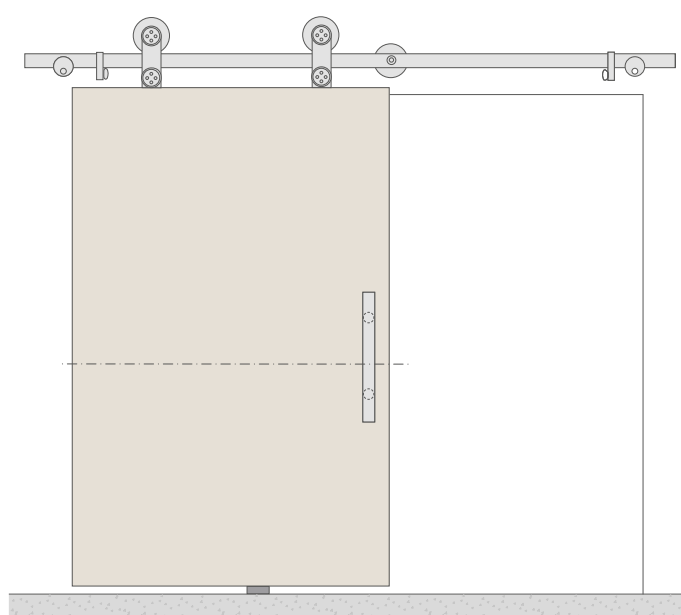

## STYLE WOOD

Versátil e fácil de aplicar, o STYLE WOOD é composto por uma calha tubular de aço inoxidável de fixação à parede e por um sistema de roldanas de elevada qualidade para instalação de uma porta de correr em madeira.

Versátil y fácil de aplicar, el STYLE WOOD se compone de un rail tubular en acero inoxidable de fijación a la pared y de un sistema de ruedas de alta calidad para la instalación de una puerta corredera en madera.

DIMENSÃO   DIMENSIÓN	
 PORTA Puerta	 KIT KIT
1000	2000

Kits com >2000 mm de largura sob consulta  
Kits con >2000 mm de ancho por pedido

HP = H+40

Largura >2000 mm adicionar varão extra e união

Anchura >2000 mm añadir varilla extra y unión

CAPACIDADE MÁXIMA  
CAPACIDAD MÁXIMA

**Kg**  
60

QR CODE