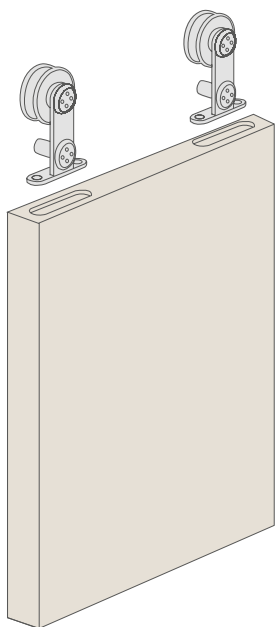

## STYLE WOOD

The STYLE WOOD is a versatile solution that enables the installation of a wooden sliding door in a stainless steel tubular track fixed on the wall and with a high quality sliding system.

Le STYLE WOOD est une solution versatile qui permet l'installation d'une porte coulissante en bois à travers un rail en acier inoxydable fixé sur la paroi et d'un système de poulies de haute qualité.

DIMENSION   DIMENSION	
 DOOR Porte	 KIT KIT
1000	2000

Kits with >2000 mm width upon request  
Kits avec >2000 mm de Largeur sur demande

HP = H+40

### KIT CONSISTS OF | KIT COMPREND:

- Stainless steel tubular track
- Top rollers
- Floor guide
- Track connector
- Buffers

- Rail tubulaire en acier inoxydable
- Roues supérieures
- Guide inférieur
- Connecteur pour le rail
- Butées