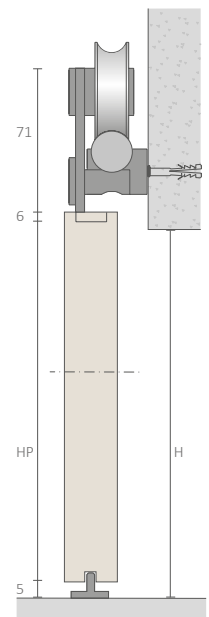

## STYLE WOOD

The STYLE WOOD is a versatile solution that enables the installation of a wooden sliding door in a stainless steel tubular track fixed on the wall and with a high quality sliding system.

Le STYLE WOOD est une solution versatile qui permet l'installation d'une porte coulissante en bois à travers un rail en acier inoxydable fixé sur la paroi et d'un système de poulies de haute qualité.

DIMENSION   DIMENSION	
 DOOR Porte	 KIT KIT
1000	2000

Kits with >2000 mm width upon request  
Kits avec >2000 mm de Largeur sur demande

HP = H+40

### KIT CONSISTS OF | KIT COMPREND:

- Stainless steel tubular track
- Top rollers
- Floor guide
- Track connector
- Buffers

- Rail tubulaire en acier inoxydable
- Roues supérieures
- Guide inférieur
- Connecteur pour le rail
- Butées

For kits with >2000 mm width add an extra track and connector

Pour largeurs >2000 mm ajouter une rail et un connecteur extra

MAXIMUM CAPACITY  
CAPACITÉ MAXIMALE

60

QR CODE