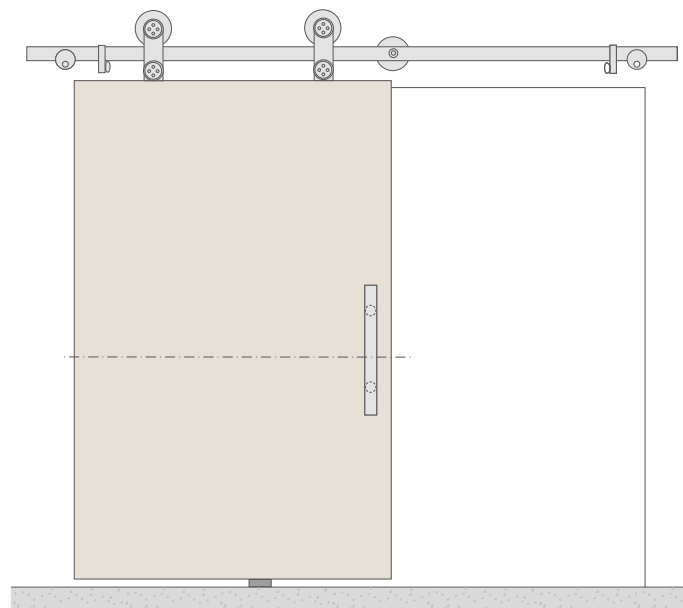

## STYLE WOOD

The STYLE WOOD is a versatile solution that enables the installation of a wooden sliding door in a stainless steel tubular track fixed on the wall and with a high quality sliding system.

Le STYLE WOOD est une solution versatile qui permet l'installation d'une porte coulissante en bois à travers un rail en acier inoxydable fixé sur la paroi et d'un système de poulies de haute qualité.

DIMENSION   DIMENSION	
 DOOR Porte	 KIT KIT
1000	2000

Kits with >2000 mm width upon request  
Kits avec >2000 mm de Largeur sur demande

HP = H+40

### KIT CONSISTS OF | KIT COMPREND:

- Stainless steel tubular track
- Top rollers
- Floor guide
- Track connector
- Buffers

- Rail tubulaire en acier inoxydable
- Roues supérieures
- Guide inférieur
- Connecteur pour le rail
- Butées

For kits with >2000 mm width add an extra track and connector

Pour largeurs >2000 mm ajouter une rail et un connecteur extra

MAXIMUM CAPACITY  
CAPACITÉ MAXIMALE

60

QR CODE