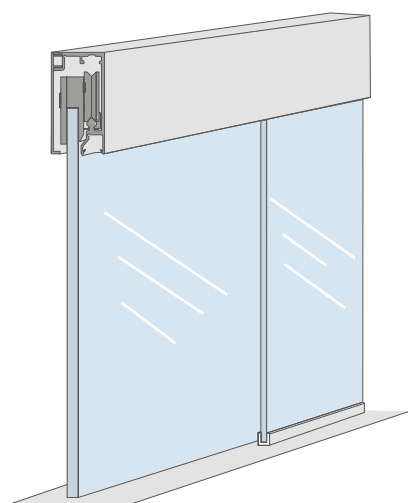

SMART

O modelo SMART, especialmente desenvolvido para a aplicação de uma porta de correr ou de uma porta de correr + fixo.

Aliando o design à versatilidade, o SMART destaca-se pela qualidade e robustez do seu sistema de correr, proporcionando à sua sala ou divisão uma elegância sublime, podendo ser instalado no tecto ou na parede.

El modelo SMART fue especialmente desarrollado para la aplicación de una puerta corredera de cristal o de una puerta corredera con un panel fijo en cristal.

Combinando design y versatilidad, el SMART se destaca por la calidad y la solidez de su sistema corredero, dando a su espacio una elegancia sublime, pudiendo ser instalado en el techo o en la pared.

DIMENSÃO DIMENSION

2000

3000

4000

6000

KIT COMPOSTO POR | KIT COMPUESTO POR:

Kit 1 Porta

- Calha superior em alumínio
- Kit de acessórios

Nota:

Espessura recomendada de porta 8|10 mm
Vidro sem furação

Kit 1 Puerta

- Rail superior em alumínio
- Kit de acessórios

Nota:

Espesor recomendado de la puerta 8|10 mm
Cristal sin perforación

CAPACIDADE MÁXIMA
CAPACIDAD MÁXIMA