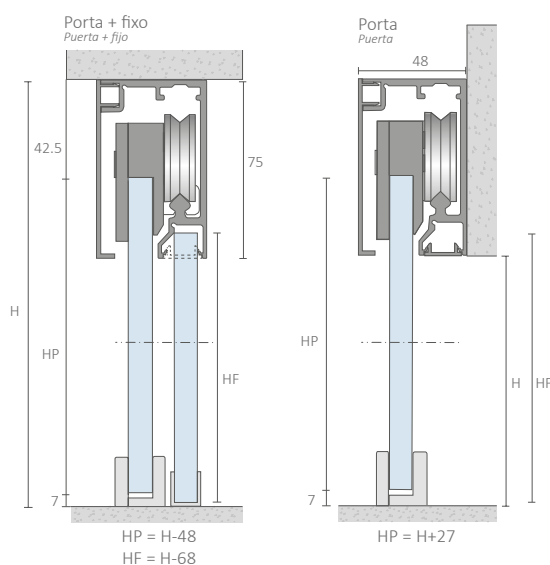

DIMENSÃO DIMENSION

2000

3000

4000

6000

KIT COMPOSTO POR | KIT COMPUESTO POR:

Kit 1 Porta

- Calha superior em alumínio
- Kit de acessórios

Nota:

Espessura recomendada de porta 8|10 mm
Vidro sem furação

Kit 1 Puerta

- Rail superior em alumínio
- Kit de acessórios

Nota:

Espesor recomendado de la puerta 8|10 mm
Cristal sin perforación

CAPACIDADE MÁXIMA
CAPACIDAD MÁXIMA