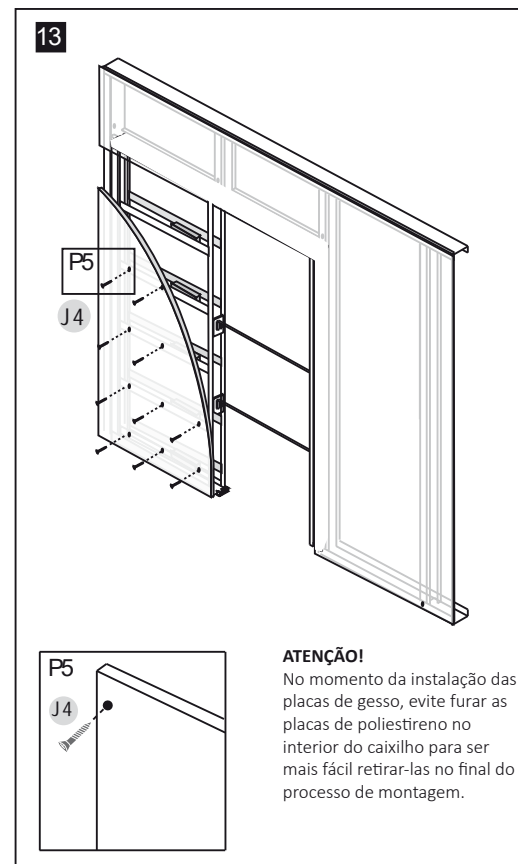

Visite o nosso vídeo de instalação no Youtube!

Legenda:

- (A) Perfil vertical
- (B) Perfil inferior metálico
- (C) Perfil superior
- (D) Perfil de fundo
- (E) Travessas intermédias
- (F) Pré-aro / Batente metálico
- (G) Peça de ligação aos distanciadores
- (H) Distanciador metálico
- (I) Placa de poliestireno
- (J) Embalagem transparente contém guia inferior e parafusos de fixação
- (K) Embalagem branco contém os acessórios para montagem da porta (Abrir apenas no momento da montagem da porta)

J Embalagem de acessórios:	
Estrutura	
J1	2x 4x
J1a	8x
Travessas	
J2	40x
Parafusos fixação	
J3	1x 1x
Guia inferior	
J4	30x
Instalação das placas de gesso	

Espessura do caixilho	Espessura Máx. de porta
70	40
90	55

Dimensões em milímetros

Capacidade máxima 80 Kg

DETALHE DO SISTEMA

K Embalagem de acessórios

K1 1x

K2 1x

K3

K4 1x