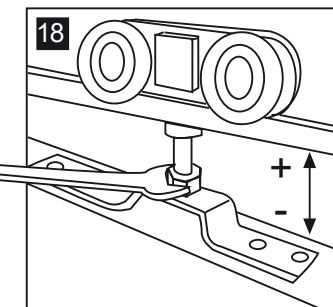

Visite o nosso vídeo de instalação no Youtube!

Legenda:

- (A) Perfil vertical
- (B) Perfil inferior metálico
- (C) Perfil superior
- (D) Perfil de fundo
- (E) Travessas intermédias
- (F) Pré-aro / Batente metálico
- (G) Peça de ligação aos distanciadores
- (H) Distanciador metálico
- (I) Placa de poliestireno
- (J) Embalagem transparente contém guia inferior e parafusos de fixação
- (K) Embalagem branco contém os acessórios para montagem da porta (Abrir apenas no momento da montagem da porta)

J Embalagem de acessórios:	
Estrutura	
J1	2x 4x
J1a	8x
Travessas	
J2	40x
Parafusos fixação	
J3	1x 1x
Guia inferior	
J4	30x
Instalação das placas de gesso	

Espessura do caixilho	Espessura Máx. de porta
70	40
90	55

Dimensões em milímetros

Capacidade máxima 80 Kg

DETALHE DO SISTEMA

K Embalagem de acessórios

K1 1x

K2 1x

K3

K4 1x