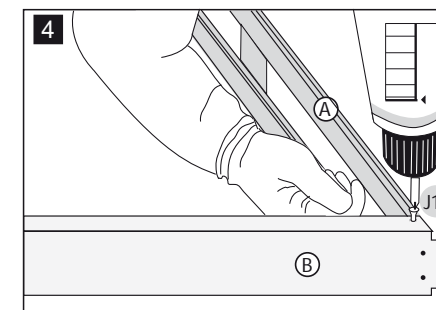

Visite o nosso vídeo de instalação no Youtube!

Legenda:

- (A) Perfil vertical
- (B) Perfil inferior metálico
- (C) Perfil superior
- (D) Perfil de fundo
- (E) Travessas intermédias
- (F) Pré-aro / Batente metálico
- (G) Peça de ligação aos distanciadores
- (H) Distanciador metálico
- (I) Placa de poliestireno
- (J) Embalagem transparente contém guia inferior e parafusos de fixação
- (K) Embalagem branco contém os acessórios para montagem da porta (Abrir apenas no momento da montagem da porta)

J Embalagem de acessórios:	
Estrutura	
J1	2x 4x
J1a	8x
Travessas	
J2	40x
Parafusos fixação	
J3	1x 1x
Guia inferior	
J4	30x
Instalação das placas de gesso	

Espessura do caixilho	Espessura Máx. de porta
70	40
90	55