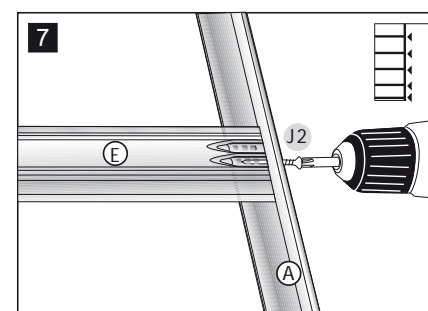

Visite o nosso vídeo de instalação no Youtube!

Legenda:

- (A) Perfil vertical
- (B) Perfil inferior metálico
- (C) Perfil superior
- (D) Perfil de fundo
- (E) Travessas intermédias
- (F) Pré-aro / Batente metálico
- (G) Peça de ligação aos distanciadores
- (H) Distanciador metálico
- (I) Placa de poliestireno
- (J) Embalagem transparente contém guia inferior e parafusos de fixação
- (K) Embalagem branco contém os acessórios para montagem da porta (Abrir apenas no momento da montagem da porta)

J Embalagem de acessórios:	
Estrutura	
J1	2x 4x
J1a	8x
Travessas	
J2	40x
Parafusos fixação	
J3	1x 1x
Guia inferior	
J4	30x
Instalação das placas de gesso	

Espessura do caixilho	Espessura Máx. de porta
70	40
90	55

Dimensões em milímetros

Capacidade máxima 80 Kg

DETALHE DO SISTEMA

K Embalagem de acessórios

K1 1x

K2 1x

K3

K4 1x