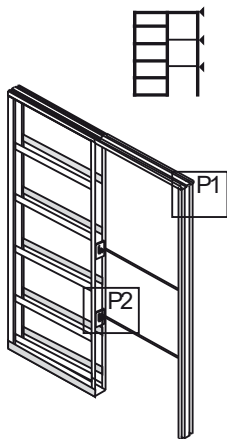

Visite o nosso vídeo de instalação no Youtube!

Legenda:

- (A) Perfil vertical
- (B) Perfil inferior metálico
- (C) Perfil superior
- (D) Perfil de fundo
- (E) Travessas intermédias
- (F) Pré-aro / Batente metálico
- (G) Peça de ligação aos distanciadores
- (H) Distanciador metálico
- (I) Placa de poliestireno
- (J) Embalagem transparente contém guia inferior e parafusos de fixação
- (K) Embalagem branco contém os acessórios para montagem da porta (Abrir apenas no momento da montagem da porta)

J Embalagem de acessórios:	
Estrutura	
J1	2x 4x
J1a	8x
Travessas	
J2	40x
Parafusos fixação	
J3	1x 1x
Guia inferior	
J4	30x
Instalação das placas de gesso	

Espessura do caixilho	Espessura Máx. de porta
70	40
90	55

Dimensões em milímetros

Capacidade máxima 80 Kg

DETALHE DO SISTEMA

K Embalagem de acessórios

K1 1x

K2 1x

K3

K4 1x