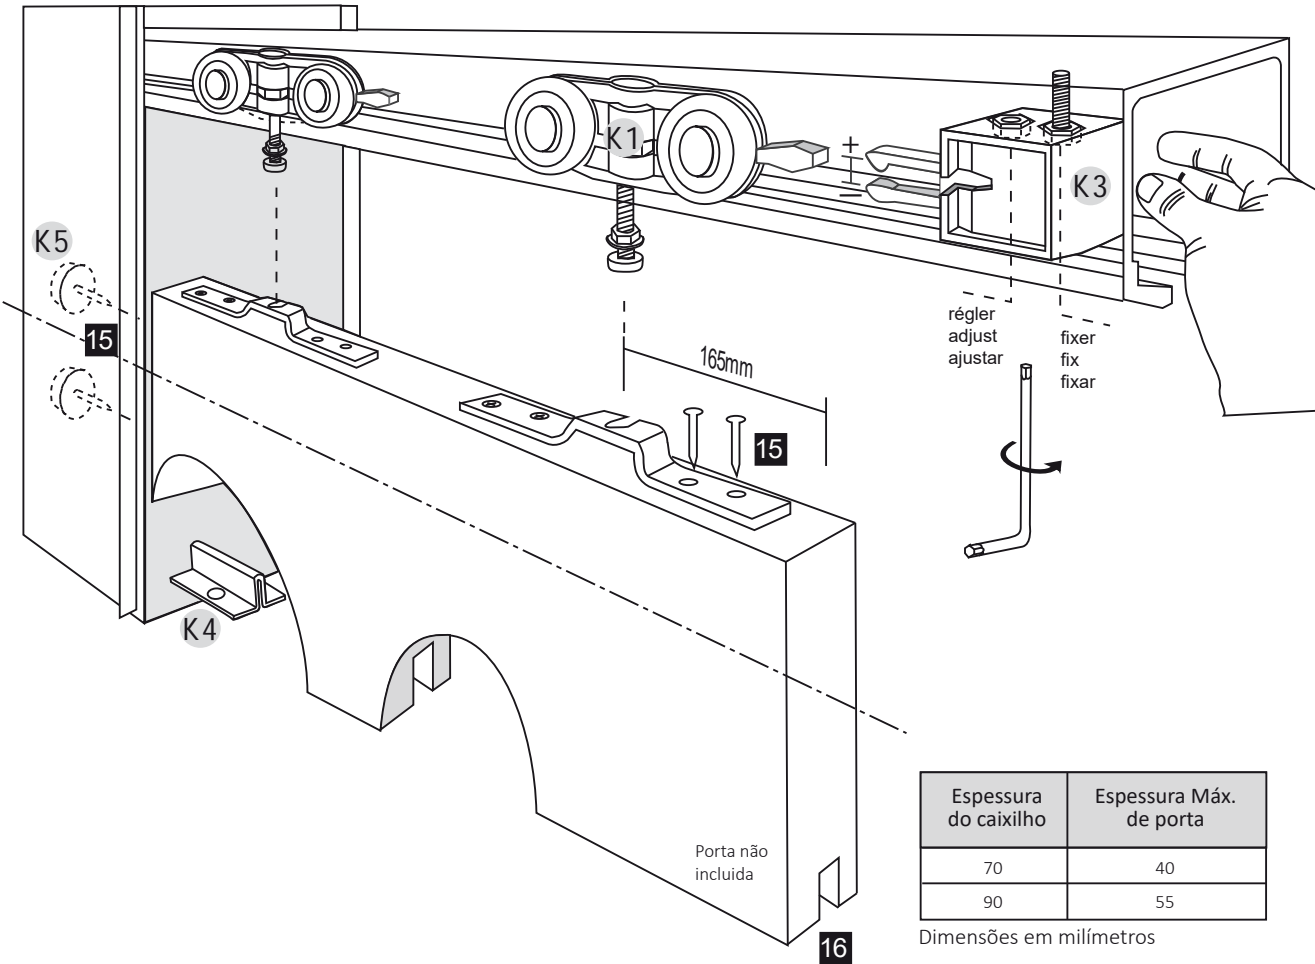

Visite o nosso vídeo de instalação no Youtube!

Legenda:

- (A) Perfil vertical
- (B) Perfil inferior metálico
- (C) Perfil superior
- (D) Perfil de fundo
- (E) Travessas intermédias
- (F) Pré-aro / Batente metálico
- (G) Peça de ligação aos distanciadores
- (H) Distanciador metálico
- (I) Placa de poliestireno
- (J) Embalagem transparente contém guia inferior e parafusos de fixação
- (K) Embalagem branco contém os acessórios para montagem da porta (Abrir apenas no momento da montagem da porta)

J Embalagem de acessórios:	
Estrutura	
J1	2x 4x
J1a	8x
Travessas	
J2	40x
Parafusos fixação	
J3	1x 1x
Guia inferior	
J4	30x
Instalação das placas de gesso	

Espessura do caixilho	Espessura Máx. de porta
70	40
90	55

Dimensões em milímetros

Capacidade máxima 80 Kg

DETALHE DO SISTEMA

K Embalagem de acessórios

K1 1x

K2 1x

K3

K4 1x