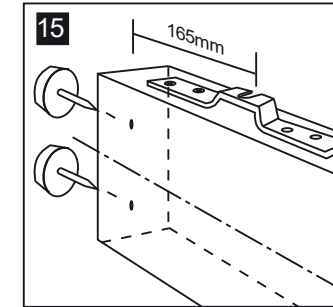

Visite o nosso vídeo de instalação no Youtube!

Legenda:

- (A) Perfil vertical
- (B) Perfil inferior metálico
- (C) Perfil superior
- (D) Perfil de fundo
- (E) Travessas intermédias
- (F) Pré-aro / Batente metálico
- (G) Peça de ligação aos distanciadores
- (H) Distanciador metálico
- (I) Placa de poliestireno
- (J) Embalagem transparente contém guia inferior e parafusos de fixação
- (K) Embalagem branco contém os acessórios para montagem da porta (Abrir apenas no momento da montagem da porta)

J Embalagem de acessórios:	
Estrutura	
J1	2x 4x
J1a	8x
Travessas	
J2	40x
Parafusos fixação	
J3	1x 1x
Guia inferior	
J4	30x
Instalação das placas de gesso	

Espessura do caixilho	Espessura Máx. de porta
70	40
90	55

Dimensões em milímetros

Capacidade máxima 80 Kg

DETALHE DO SISTEMA

K Embalagem de acessórios

K1 1x

K2 1x

K3

K4 1x