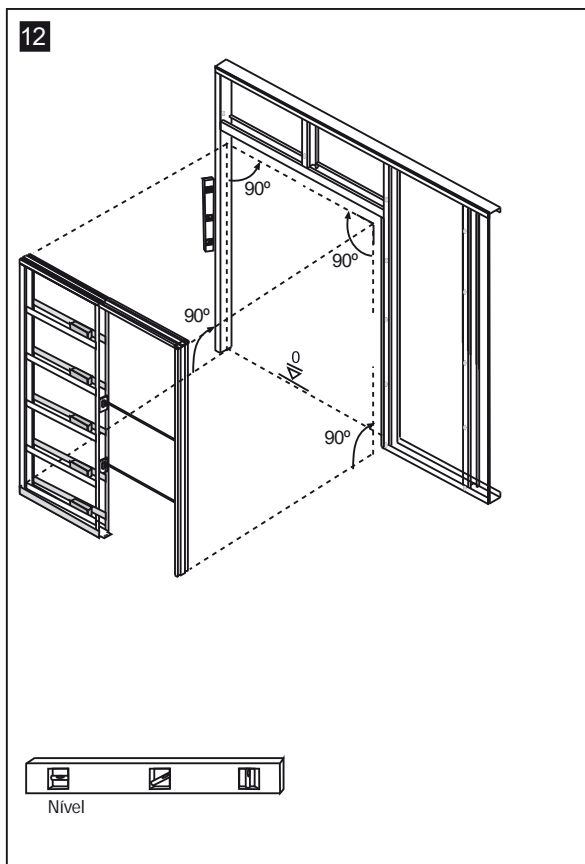

Visite o nosso vídeo de instalação no Youtube!

Legenda:

- (A) Perfil vertical
- (B) Perfil inferior metálico
- (C) Perfil superior
- (D) Perfil de fundo
- (E) Travessas intermédias
- (F) Pré-aro / Batente metálico
- (G) Peça de ligação aos distanciadores
- (H) Distanciador metálico
- (I) Placa de poliestireno
- (J) Embalagem transparente contém guia inferior e parafusos de fixação
- (K) Embalagem branco contém os acessórios para montagem da porta (Abrir apenas no momento da montagem da porta)

J Embalagem de acessórios:	
Estrutura	
J1	2x 4x
J1a	8x
Travessas	
J2	40x
Parafusos fixação	
J3	1x 1x
Guia inferior	
J4	30x
Instalação das placas de gesso	

Espessura do caixilho	Espessura Máx. de porta
70	40
90	55

Dimensões em milímetros

Capacidade máxima 80 Kg

DETALHE DO SISTEMA

K Embalagem de acessórios

K1 1x

K2 1x

K3

K4 1x