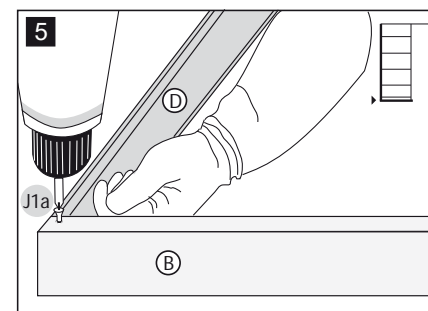

Visite o nosso vídeo de instalação no Youtube!

Legenda:

- (A) Perfil vertical
- (B) Perfil inferior metálico
- (C) Perfil superior
- (D) Perfil de fundo
- (E) Travessas intermédias
- (F) Pré-aro / Batente metálico
- (G) Peça de ligação aos distanciadores
- (H) Distanciador metálico
- (I) Placa de poliestireno
- (J) Embalagem transparente contém guia inferior e parafusos de fixação
- (K) Embalagem branco contém os acessórios para montagem da porta (Abrir apenas no momento da montagem da porta)

J Embalagem de acessórios:	
Estrutura	
J1	2x 4x
J1a	8x
Travessas	
J2	40x
Parafusos fixação	
J3	1x 1x
Guia inferior	
J4	30x
Instalação das placas de gesso	

Espessura do caixilho	Espessura Máx. de porta
70	40
90	55