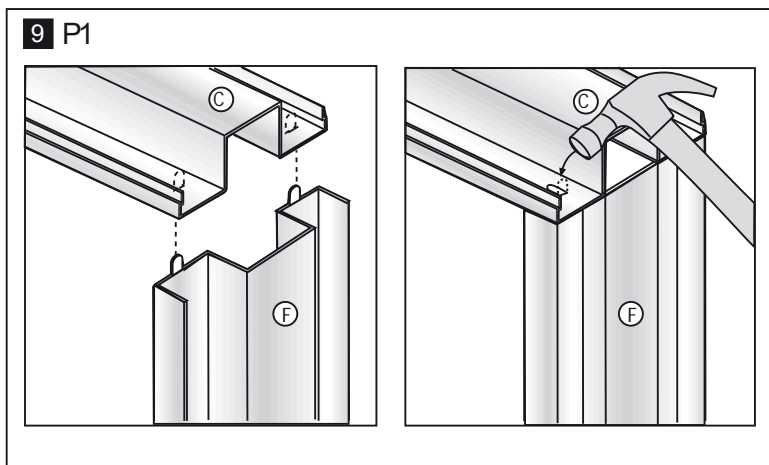

Visite o nosso vídeo de instalação no Youtube!

Legenda:

- (A) Perfil vertical
- (B) Perfil inferior metálico
- (C) Perfil superior
- (D) Perfil de fundo
- (E) Travessas intermédias
- (F) Pré-aro / Batente metálico
- (G) Peça de ligação aos distanciadores
- (H) Distanciador metálico
- (I) Placa de poliestireno
- (J) Embalagem transparente contém guia inferior e parafusos de fixação
- (K) Embalagem branco contém os acessórios para montagem da porta (Abrir apenas no momento da montagem da porta)

J Embalagem de acessórios:	
Estrutura	
J1	2x 4x
J1a	8x
Travessas	
J2	40x
Parafusos fixação	
J3	1x 1x
Guia inferior	
J4	30x
Instalação das placas de gesso	

Espessura do caixilho	Espessura Máx. de porta
70	40
90	55

Dimensões em milímetros

Capacidade máxima 80 Kg

DETALHE DO SISTEMA

K Embalagem de acessórios

K1 1x

K2 1x

K3

K4 1x