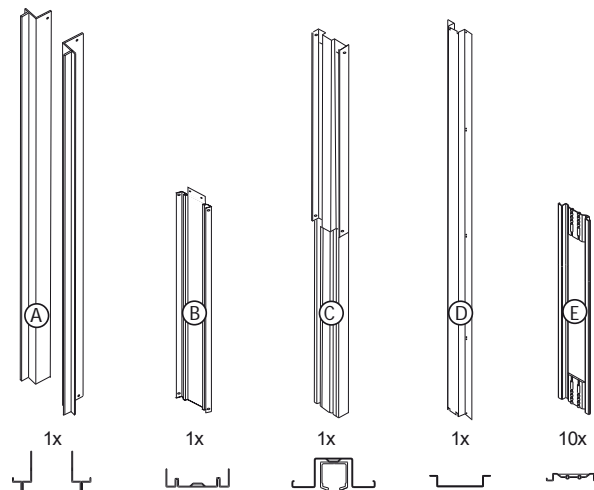

Visite o nosso vídeo de instalação no Youtube!

Legenda:

- (A) Perfil vertical
- (B) Perfil inferior metálico
- (C) Perfil superior
- (D) Perfil de fundo
- (E) Travessas intermédias
- (F) Pré-aro / Batente metálico
- (G) Peça de ligação aos distanciadores
- (H) Distanciador metálico
- (I) Placa de poliestireno
- (J) Embalagem transparente contém guia inferior e parafusos de fixação
- (K) Embalagem branco contém os acessórios para montagem da porta (Abrir apenas no momento da montagem da porta)

J Embalagem de acessórios:	
Estrutura	
J1	2x 4x
J1a	8x
Travessas	
J2	40x
Parafusos fixação	
J3	1x 1x
Guia inferior	
J4	30x
Instalação das placas de gesso	

Espessura do caixilho	Espessura Máx. de porta
70	40
90	55

Dimensões em milímetros

Capacidade máxima 80 Kg

DETALHE DO SISTEMA

K Embalagem de acessórios

K1 1x

K2 1x

K3

K4 1x