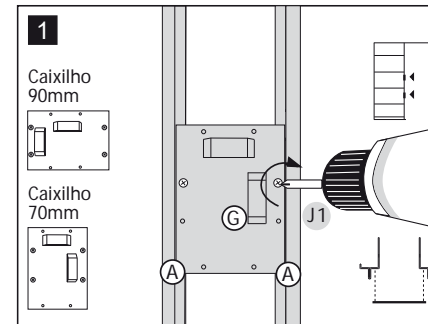

Visite o nosso vídeo de instalação no Youtube!

Legenda:

- (A) Perfil vertical
- (B) Perfil inferior metálico
- (C) Perfil superior
- (D) Perfil de fundo
- (E) Travessas intermédias
- (F) Pré-aro / Batente metálico
- (G) Peça de ligação aos distanciadores
- (H) Distanciador metálico
- (I) Placa de poliestireno
- (J) Embalagem transparente contém guia inferior e parafusos de fixação
- (K) Embalagem branco contém os acessórios para montagem da porta (Abrir apenas no momento da montagem da porta)

J Embalagem de acessórios:	
Estrutura	
J1	2x 4x
J1a	8x
Travessas	
J2	40x
Parafusos fixação	
J3	1x 1x
Guia inferior	
J4	30x
Instalação das placas de gesso	

Espessura do caixilho	Espessura Máx. de porta
70	40
90	55

Dimensões em milímetros

Capacidade máxima 80 Kg

DETALHE DO SISTEMA

K Embalagem de acessórios

K1 1x

K2 1x

K3

K4 1x