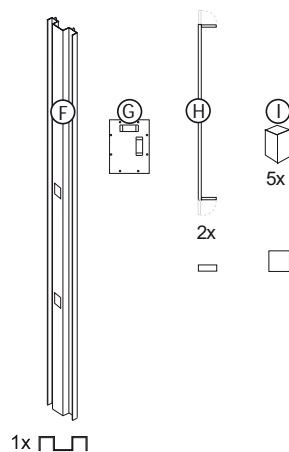

Visite o nosso vídeo de instalação no Youtube!

Legenda:

- (A) Perfil vertical
- (B) Perfil inferior metálico
- (C) Perfil superior
- (D) Perfil de fundo
- (E) Travessas intermédias
- (F) Pré-aro / Batente metálico
- (G) Peça de ligação aos distanciadores
- (H) Distanciador metálico
- (I) Placa de poliestireno
- (J) Embalagem transparente contém guia inferior e parafusos de fixação
- (K) Embalagem branco contém os acessórios para montagem da porta (Abrir apenas no momento da montagem da porta)

J Embalagem de acessórios:	
Estrutura	
J1	2x 4x
J1a	8x
Travessas	
J2	40x
Parafusos fixação	
J3	1x 1x
Guia inferior	
J4	30x
Instalação das placas de gesso	

Espessura do caixilho	Espessura Máx. de porta
70	40
90	55

Dimensões em milímetros

Capacidade máxima 80 Kg

DETALHE DO SISTEMA

K Embalagem de acessórios

K1 1x

K2 1x

K3

K4 1x

K5 1x

19

20

21