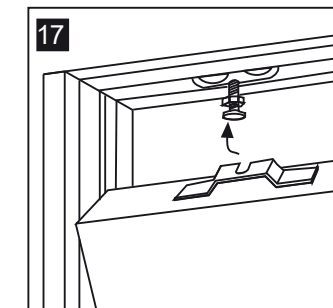

Visite o nosso vídeo de instalação no Youtube!

Legenda:

- (A) Perfil vertical
- (B) Perfil inferior metálico
- (C) Perfil superior
- (D) Perfil de fundo
- (E) Travessas intermédias
- (F) Pré-aro / Batente metálico
- (G) Peça de ligação aos distanciadores
- (H) Distanciador metálico
- (I) Placa de poliestireno
- (J) Embalagem transparente contém guia inferior e parafusos de fixação
- (K) Embalagem branco contém os acessórios para montagem da porta (Abrir apenas no momento da montagem da porta)

J Embalagem de acessórios:	
Estrutura	
J1	2x 4x
J1a	8x
Travessas	
J2	40x
Parafusos fixação	
J3	1x 1x
Guia inferior	
J4	30x
Instalação das placas de gesso	

Espessura do caixilho	Espessura Máx. de porta
70	40
90	55

Dimensões em milímetros

Capacidade máxima 80 Kg

DETALHE DO SISTEMA

K Embalagem de acessórios

K1 1x

K2 1x

K3

K4 1x