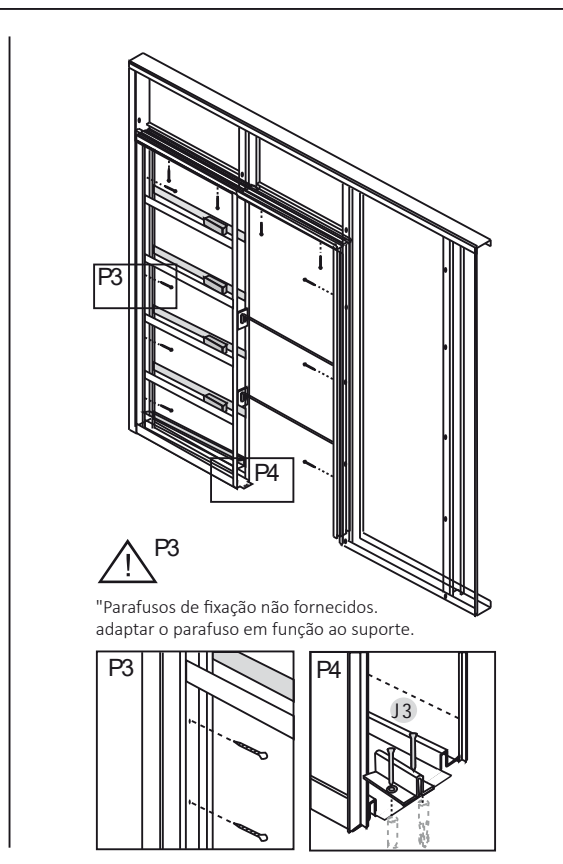

Visite o nosso vídeo de instalação no Youtube!

Legenda:

- (A) Perfil vertical
- (B) Perfil inferior metálico
- (C) Perfil superior
- (D) Perfil de fundo
- (E) Travessas intermédias
- (F) Pré-aro / Batente metálico
- (G) Peça de ligação aos distanciadores
- (H) Distanciador metálico
- (I) Placa de poliestireno
- (J) Embalagem transparente contém guia inferior e parafusos de fixação
- (K) Embalagem branco contém os acessórios para montagem da porta (Abrir apenas no momento da montagem da porta)

J Embalagem de acessórios:	
Estrutura	
J1	2x 4x
J1a	8x
Travessas	
J2	40x
Parafusos fixação	
J3	1x 1x
Guia inferior	
J4	30x
Instalação das placas de gesso	

Espessura do caixilho	Espessura Máx. de porta
70	40
90	55

Dimensões em milímetros

Capacidade máxima 80 Kg

DETALHE DO SISTEMA

K Embalagem de acessórios

K1 1x

K2 1x

K3

K4 1x