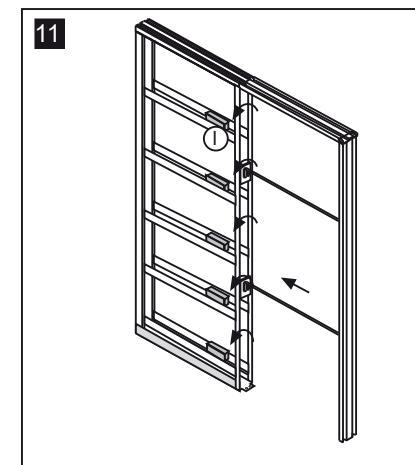

Visite o nosso vídeo de instalação no Youtube!

Legenda:

- (A) Perfil vertical
- (B) Perfil inferior metálico
- (C) Perfil superior
- (D) Perfil de fundo
- (E) Travessas intermédias
- (F) Pré-aro / Batente metálico
- (G) Peça de ligação aos distanciadores
- (H) Distanciador metálico
- (I) Placa de poliestireno
- (J) Embalagem transparente contém guia inferior e parafusos de fixação
- (K) Embalagem branco contém os acessórios para montagem da porta (Abrir apenas no momento da montagem da porta)

J Embalagem de acessórios:	
Estrutura	
J1	2x 4x
J1a	8x
Travessas	
J2	40x
Parafusos fixação	
J3	1x 1x
Guia inferior	
J4	30x
Instalação das placas de gesso	

Espessura do caixilho	Espessura Máx. de porta
70	40
90	55

Dimensões em milímetros

Capacidade máxima 80 Kg

DETALHE DO SISTEMA

K Embalagem de acessórios

K1 1x

K2 1x

K3

K4 1x