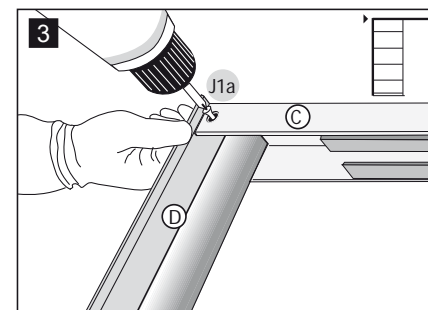

Visite o nosso vídeo de instalação no Youtube!

Legenda:

- (A) Perfil vertical
- (B) Perfil inferior metálico
- (C) Perfil superior
- (D) Perfil de fundo
- (E) Travessas intermédias
- (F) Pré-aro / Batente metálico
- (G) Peça de ligação aos distanciadores
- (H) Distanciador metálico
- (I) Placa de poliestireno
- (J) Embalagem transparente contém guia inferior e parafusos de fixação
- (K) Embalagem branco contém os acessórios para montagem da porta (Abrir apenas no momento da montagem da porta)

J Embalagem de acessórios:	
Estrutura	
J1	2x 4x
J1a	8x
Travessas	
J2	40x
Parafusos fixação	
J3	1x 1x
Guia inferior	
J4	30x
Instalação das placas de gesso	

Espessura do caixilho	Espessura Máx. de porta
70	40
90	55

Dimensões em milímetros

Capacidade máxima 80 Kg

DETALHE DO SISTEMA

K Embalagem de acessórios

K1 1x

K2 1x

K3

K4 1x