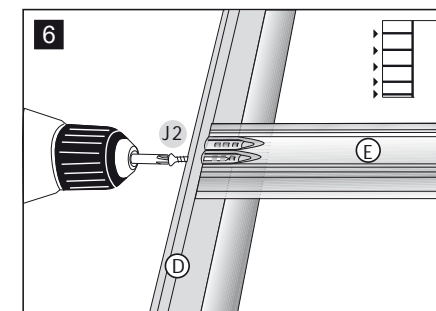

Visite o nosso vídeo de instalação no Youtube!

Legenda:

- (A) Perfil vertical
- (B) Perfil inferior metálico
- (C) Perfil superior
- (D) Perfil de fundo
- (E) Travessas intermédias
- (F) Pré-aro / Batente metálico
- (G) Peça de ligação aos distanciadores
- (H) Distanciador metálico
- (I) Placa de poliestireno
- (J) Embalagem transparente contém guia inferior e parafusos de fixação
- (K) Embalagem branco contém os acessórios para montagem da porta (Abrir apenas no momento da montagem da porta)

J Embalagem de acessórios:	
Estrutura	
J1	2x 4x
J1a	8x
Travessas	
J2	40x
Parafusos fixação	
J3	1x 1x
Guia inferior	
J4	30x
Instalação das placas de gesso	

Espessura do caixilho	Espessura Máx. de porta
70	40
90	55

Dimensões em milímetros

Capacidade máxima 80 Kg

DETALHE DO SISTEMA

K Embalagem de acessórios

K1 1x

K2 1x

K3

K4 1x