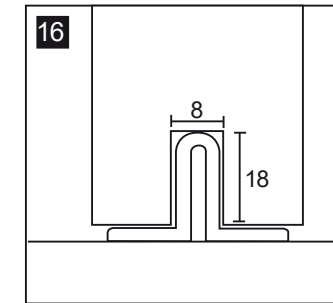

Visite o nosso vídeo de instalação no Youtube!

Legenda:

- (A) Perfil vertical
- (B) Perfil inferior metálico
- (C) Perfil superior
- (D) Perfil de fundo
- (E) Travessas intermédias
- (F) Pré-aro / Batente metálico
- (G) Peça de ligação aos distanciadores
- (H) Distanciador metálico
- (I) Placa de poliestireno
- (J) Embalagem transparente contém guia inferior e parafusos de fixação
- (K) Embalagem branco contém os acessórios para montagem da porta (Abrir apenas no momento da montagem da porta)

J Embalagem de acessórios:	
Estrutura	
J1	2x 4x
J1a	8x
Travessas	
J2	40x
Parafusos fixação	
J3	1x 1x
Guia inferior	
J4	30x
Instalação das placas de gesso	

Espessura do caixilho	Espessura Máx. de porta
70	40
90	55

Dimensões em milímetros

Capacidade máxima 80 Kg

DETALHE DO SISTEMA

K Embalagem de acessórios

K1 1x

K2 1x

K3

K4 1x