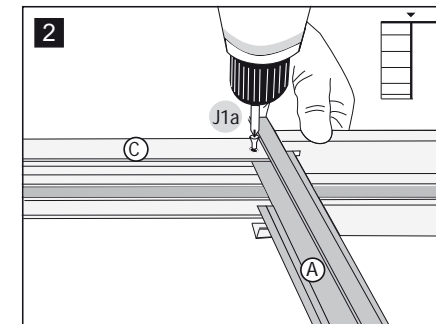

Visite o nosso vídeo de instalação no Youtube!

Legenda:

- (A) Perfil vertical
- (B) Perfil inferior metálico
- (C) Perfil superior
- (D) Perfil de fundo
- (E) Travessas intermédias
- (F) Pré-aro / Batente metálico
- (G) Peça de ligação aos distanciadores
- (H) Distanciador metálico
- (I) Placa de poliestireno
- (J) Embalagem transparente contém guia inferior e parafusos de fixação
- (K) Embalagem branco contém os acessórios para montagem da porta (Abrir apenas no momento da montagem da porta)

J Embalagem de acessórios:	
Estrutura	
J1	2x 4x
J1a	8x
Travessas	
J2	40x
Parafusos fixação	
J3	1x 1x
Guia inferior	
J4	30x
Instalação das placas de gesso	

Espessura do caixilho	Espessura Máx. de porta
70	40
90	55

Dimensões em milímetros

Capacidade máxima 80 Kg

DETALHE DO SISTEMA

K Embalagem de acessórios

K1 1x

K2 1x

K3

K4 1x