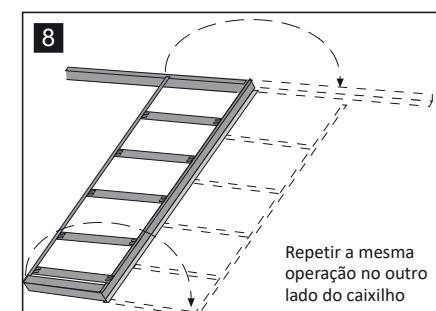

Visite o nosso vídeo de instalação no Youtube!

Legenda:

- (A) Perfil vertical
- (B) Perfil inferior metálico
- (C) Perfil superior
- (D) Perfil de fundo
- (E) Travessas intermédias
- (F) Pré-aro / Batente metálico
- (G) Peça de ligação aos distanciadores
- (H) Distanciador metálico
- (I) Placa de poliestireno
- (J) Embalagem transparente contém guia inferior e parafusos de fixação
- (K) Embalagem branco contém os acessórios para montagem da porta (Abrir apenas no momento da montagem da porta)

J Embalagem de acessórios:	
Estrutura	
J1	2x 4x
J1a	8x
Travessas	
J2	40x
Parafusos fixação	
J3	1x 1x
Guia inferior	
J4	30x
Instalação das placas de gesso	

Espessura do caixilho	Espessura Máx. de porta
70	40
90	55

Dimensões em milímetros

Capacidade máxima 80 Kg

DETALHE DO SISTEMA

K Embalagem de acessórios

K1 1x

K2 1x

K3

K4 1x