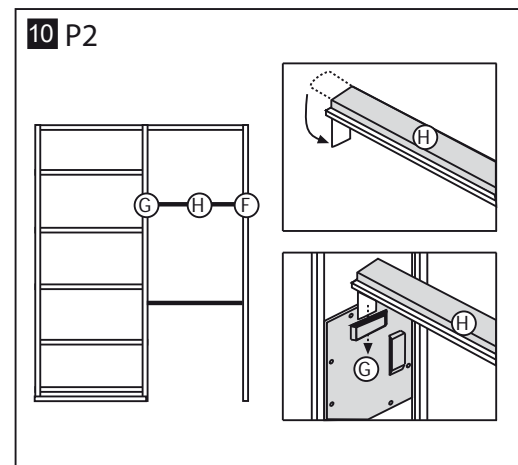

Visite o nosso vídeo de instalação no Youtube!

Legenda:

- (A) Perfil vertical
- (B) Perfil inferior metálico
- (C) Perfil superior
- (D) Perfil de fundo
- (E) Travessas intermédias
- (F) Pré-aro / Batente metálico
- (G) Peça de ligação aos distanciadores
- (H) Distanciador metálico
- (I) Placa de poliestireno
- (J) Embalagem transparente contém guia inferior e parafusos de fixação
- (K) Embalagem branco contém os acessórios para montagem da porta (Abrir apenas no momento da montagem da porta)

J Embalagem de acessórios:	
Estrutura	
J1	2x 4x
J1a	8x
Travessas	
J2	40x
Parafusos fixação	
J3	1x 1x
Guia inferior	
J4	30x
Instalação das placas de gesso	

Espessura do caixilho	Espessura Máx. de porta
70	40
90	55

Dimensões em milímetros

Capacidade máxima 80 Kg

DETALHE DO SISTEMA

K Embalagem de acessórios

K1 1x

K2 1x

K3

K4 1x