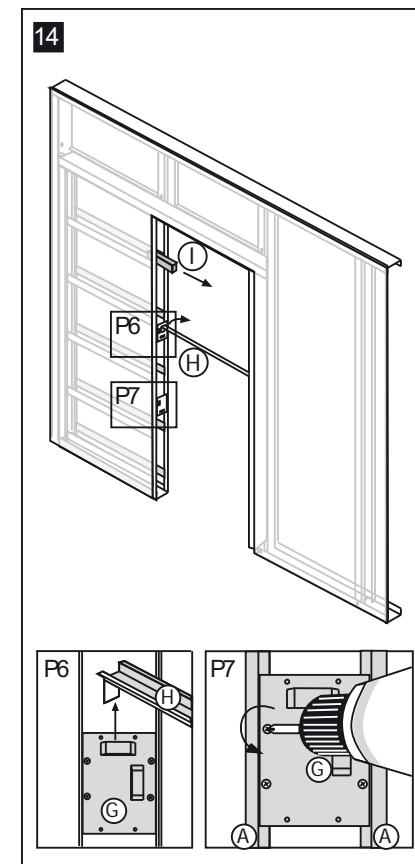

Visite o nosso vídeo de instalação no Youtube!

Legenda:

- (A) Perfil vertical
- (B) Perfil inferior metálico
- (C) Perfil superior
- (D) Perfil de fundo
- (E) Travessas intermédias
- (F) Pré-aro / Batente metálico
- (G) Peça de ligação aos distanciadores
- (H) Distanciador metálico
- (I) Placa de poliestireno
- (J) Embalagem transparente contém guia inferior e parafusos de fixação
- (K) Embalagem branco contém os acessórios para montagem da porta (Abrir apenas no momento da montagem da porta)

J Embalagem de acessórios:	
Estrutura	
J1	2x 4x
J1a	8x
Travessas	
J2	40x
Parafusos fixação	
J3	1x 1x
Guia inferior	
J4	30x
Instalação das placas de gesso	

Espessura do caixilho	Espessura Máx. de porta
70	40
90	55

Dimensões em milímetros

Capacidade máxima 80 Kg

DETALHE DO SISTEMA

K Embalagem de acessórios

K1 1x

K2 1x

K3

K4 1x