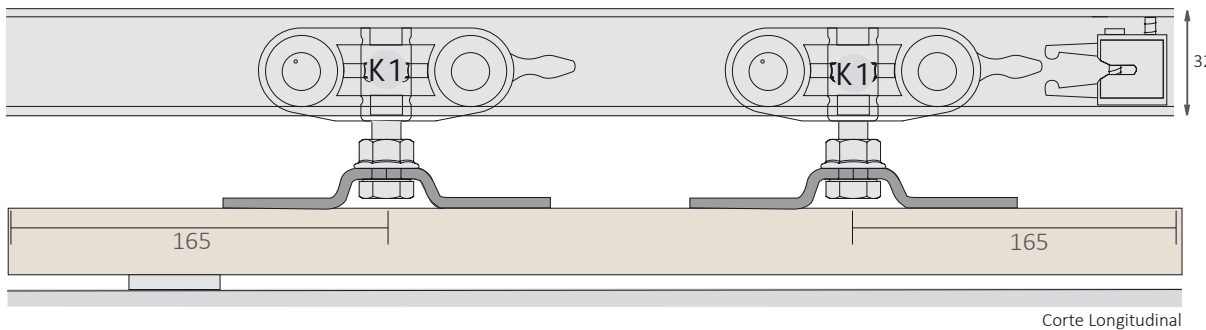

Visite o nosso vídeo de instalação no Youtube!

Legenda:

- (A) Perfil vertical
- (B) Perfil inferior metálico
- (C) Perfil superior
- (D) Perfil de fundo
- (E) Travessas intermédias
- (F) Pré-aro / Batente metálico
- (G) Peça de ligação aos distanciadores
- (H) Distanciador metálico
- (I) Placa de poliestireno
- (J) Embalagem transparente contém guia inferior e parafusos de fixação
- (K) Embalagem branco contém os acessórios para montagem da porta (Abrir apenas no momento da montagem da porta)

J Embalagem de acessórios:	
Estrutura	
J1	2x 4x
J1a	8x
Travessas	
J2	40x
Parafusos fixação	
J3	1x 1x
Guia inferior	
J4	30x
Instalação das placas de gesso	

Espessura do caixilho	Espessura Máx. de porta
70	40
90	55

Dimensões em milímetros

Capacidade máxima 80 Kg

DETALHE DO SISTEMA

K Embalagem de acessórios

K1 1x

K2 1x

K3

K4 1x