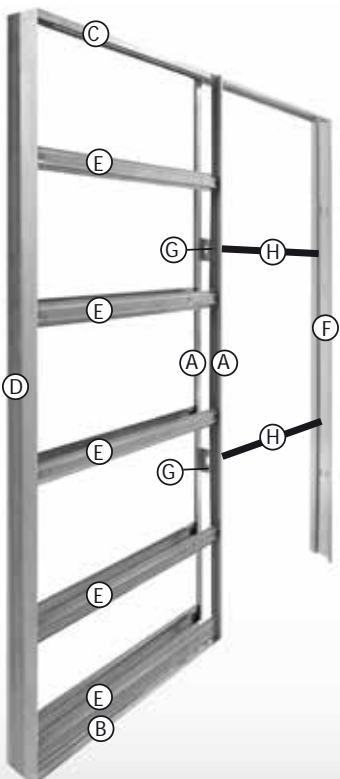

Visite o nosso vídeo de instalação no Youtube!

Legenda:

- (A) Perfil vertical
- (B) Perfil inferior metálico
- (C) Perfil superior
- (D) Perfil de fundo
- (E) Travessas intermédias
- (F) Pré-aro / Batente metálico
- (G) Peça de ligação aos distanciadores
- (H) Distanciador metálico
- (I) Placa de poliestireno
- (J) Embalagem transparente contém guia inferior e parafusos de fixação
- (K) Embalagem branco contém os acessórios para montagem da porta (Abrir apenas no momento da montagem da porta)

J Embalagem de acessórios:	
Estrutura	
J1	2x 4x
J1a	8x
Travessas	
J2	40x
Parafusos fixação	
J3	1x 1x
Guia inferior	
J4	30x
Instalação das placas de gesso	

Espessura do caixilho	Espessura Máx. de porta
70	40
90	55

Dimensões em milímetros

Capacidade máxima 80 Kg

DETALHE DO SISTEMA

K Embalagem de acessórios

K1 1x

K2 1x

K3

K4 1x