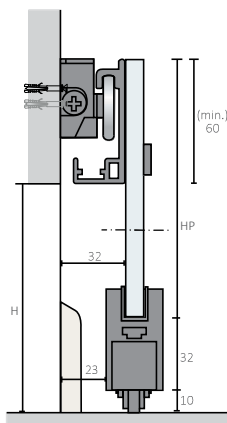

| KIT 1 PORTA   DOOR   PORTE  |            |
|---|------------|
| LARGURA MÁX. PORTA<br>Max. door width<br>Largeur max. de la porte | KIT<br>KIT |
| 1100  | 1100       |

| DIMENSÃO PORTA<br>DOOR DIMENSION   DIMENSION PORTE |                     |                     |                     |
|--|---------------------|---------------------|---------------------|
|  | OPÇÃO 1<br>OPTION 1 | OPÇÃO 2<br>OPTION 1 | OPÇÃO 3<br>OPTION 1 |
| X  | 118                 | 60                  | 0                   |
| LP   | L+100               | L+158               | L+218               |

Largura do kit  
Kit width  
Largeur du kit

Porta de vidro  
Glass door  
Porte en verre

H - Altura | Height | Hauteur  
HP - Altura da porta | Door height | Hauteur de la porte  
FH - Altura do painel fixo | Height fixed panel | Hauteur de panneau fixe