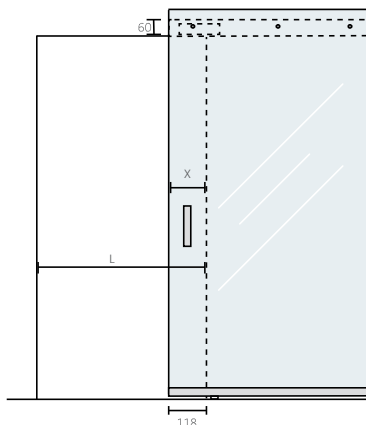

| KIT 1 PORTA   DOOR   PORTE  |            |
|---|------------|
| LARGURA MÁX. PORTA<br>Max. door width<br>Largeur max. de la porte | KIT<br>KIT |
| 1100  | 1100       |

| DIMENSÃO PORTA<br>DOOR DIMENSION   DIMENSION PORTE |                     |                     |                     |
|--|---------------------|---------------------|---------------------|
|  | OPÇÃO 1<br>OPTION 1 | OPÇÃO 2<br>OPTION 1 | OPÇÃO 3<br>OPTION 1 |
| X  | 118                 | 60                  | 0                   |
| LP   | L+100               | L+158               | L+218               |

Largura do kit  
Kit width  
Largeur du kit

Porta de vidro  
Glass door  
Porte en verre

H - Altura | Height | Hauteur  
HP - Altura da porta | Door height | Hauteur de la porte  
FH - Altura do painel fixo | Height fixed panel | Hauteur de panneau fixe