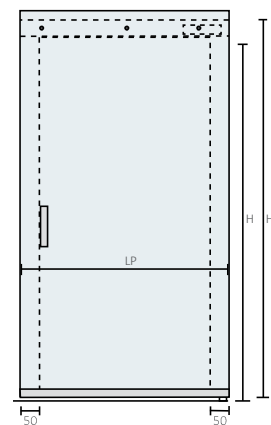

| KIT 1 PORTA   DOOR   PORTE  |            |
|---|------------|
| LARGURA MÁX. PORTA<br>Max. door width<br>Largeur max. de la porte | KIT<br>KIT |
| 1100  | 1100       |

| DIMENSÃO PORTA<br>DOOR DIMENSION   DIMENSION PORTE |                     |                     |                     |
|--|---------------------|---------------------|---------------------|
|  | OPÇÃO 1<br>OPTION 1 | OPÇÃO 2<br>OPTION 1 | OPÇÃO 3<br>OPTION 1 |
| X  | 118                 | 60                  | 0                   |
| LP   | L+100               | L+158               | L+218               |

Largura do kit  
Kit width  
Largeur du kit

Porta de vidro  
Glass door  
Porte en verre

H - Altura | Height | Hauteur  
HP - Altura da porta | Door height | Hauteur de la porte  
FH - Altura do painel fixo | Height fixed panel | Hauteur de panneau fixe

L - Largura | Width | Largeur  
LP - Largura da porta | Door width | Largeur de la porte  
P - Porta | Door | Porte  
PF - Painel Fixo | Fixed panel | Panneau fixe