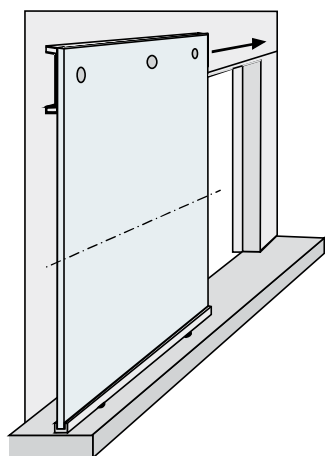

REF: 11.0117

QR CODE

CAPACIDADE MÁXIMA
MAXIMUM CAPACITY / CAPACITE MAXIMALE
Porta | Door | Porte
80 Kg

ARTIGOS INCLUÍDOS | INCLUDED ITEMS | ARTICLES INCLUS:

1 PORTA | Door | Porte

- 1x Calha em alumínio
  Aluminium track
  Rail en aluminium
- 1x Kit acessórios
  Accessories set
  Kit d'accessoires

Largura do kit
Kit width
Largeur du kit

Porta de vidro
Glass door
Porte en verre

H - Altura | Height | Hauteur
HP - Altura da porta | Door height | Hauteur de la porte
FH - Altura do painel fixo | Height fixed panel | Hauteur de panneau fixe

L - Largura | Width | Largeur
LP - Largura da porta | Door width | Largeur de la porte
P - Porta | Door | Porte
PF - Painel Fixo | Fixed panel | Panneau fixe