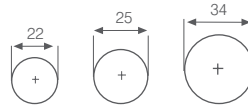

Patins de Feltro

Ref: PT FL

- Ø 22mm - Embalagem de 12 uni. REF: 022
- Ø 25mm - Embalagem de 8 uni. REF: 025
- Ø 34mm - Embalagem de 4 uni. REF: 034

Placa de Feltro 95x80 mm

Ref: PT FL 95 80

Dimensões: 95x80 mm