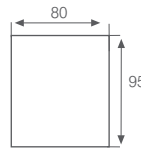

Patins de Feltro

Ref: PT FL

- Ø 22mm - Embalagem de 12 uni. REF: 022
- Ø 25mm - Embalagem de 8 uni. REF: 025
- Ø 34mm - Embalagem de 4 uni. REF: 034

Placa de Feltro 95x80 mm

Ref: PT FL 95 80

Dimensões: 95x80 mm