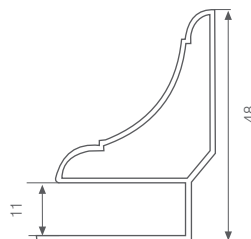

Unidade de venda: Caixa de 100 un.

Ref: GAR MET PVC

Cornija PVC

PVC - UVA Carvalho | Carvalho escuro | Cerejeira | Pinho Mel

PVC Carvalho | Faia | Wengué | Anodizado Prata

RP Carvalho | Faia | Cerejeira | Tola | Aliso | Mogno

Comprimento: 6 m

Ref: CNJ PVC

TABELA DE CORES

INTERIORES

SR Sem revestimento

Branco

Beje

Azul