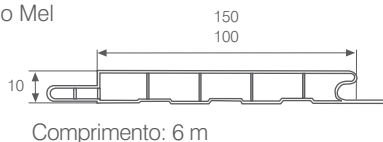

LAMBRIM

Lambrim em PVC

PVC - UVA Carvalho | Carvalho escuro | Cerejeira | Pinho Mel

PVC Carvalho | Faia | Wengué | Anodizado Prata

RP Carvalho | Faia | Cerejeira | Tola | Aliso | Mogno