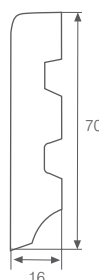

## Rodapé HDF

**PVC** Carvalho | Faia | Wengué | Prata

Características:

Base em HDF revestido a PVC.

Dimensão:

2440 x 70 x 16 mm

Ref: RDP GOS H70

Legenda