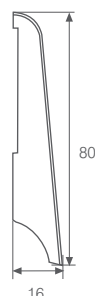

RODAPÉS

Rodapé 60x22 mm

Mad Carvalho | Doussie | Cerejeira Americana
Iroko | Faia Vaporizada | Mogno

Características:

Base em casquinha folheada a folha de madeira envernizada.

Dimensão: 2500 x 60 x 22 mm

Nota: Pode ser aplicado com clip de fixação

Ref: CLIP FIX CSQ

Ref: RDP CSQ 060

Rodapé 70x15 mm

Mad Carvalho | Cerejeira Americana | Faia Vaporizada
Mogno | Wengué | Branco | Nogueira

Características:

Base em casquinha folheada a folha de madeira envernizada.

Dimensão: 2500 x 70 x 15 mm

Nota: Pode ser aplicado com clip de fixação

Ref: CLIP FIX CSQ

Ref: RDP CSQ 070

Rodapé 80x16 mm

Mad Carvalho | Doussie | Cerejeira Americana
Iroko | Faia Vaporizada | Mogno

Características:

Base em casquinha folheada a folha de madeira envernizada.

Dimensão: 2500 x 80 x 16 mm

Nota: Pode ser aplicado com clip de fixação

Ref: CLIP FIX CSQ

Ref: RDP CSQ 080

Rodapé 95x15 mm

Mad Carvalho | Cerejeira Americana
Faia Vaporizada | Branco

Características:

Base em casquinha folheada a folha de madeira envernizada.

Dimensão: 2500 x 95 x 15 mm

Nota: Pode ser aplicado com clip de fixação

Ref: CLIP FIX CSQ

Ref: RDP CSQ 095

Rodapé FINFLOOR

HDF Características:
Cores compatíveis com os soalhos flutuantes da marca FINFLOOR.

Dimensão: 2400 x 70 x 15 mm

Ref: RDP FIN 070

Rodapé HDF

PVC Carvalho | Faia | Wengué | Prata

Características:

Base em HDF revestido a PVC.

Dimensão:

2440 x 70 x 16 mm

Ref: RDP GOS H70

Legenda

Mad Madeira

PVC Revestido a PVC

HDF Hidrófugo