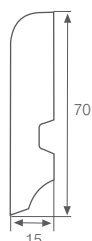

RODAPÉS

Rodapé 60x22 mm

Mad Carvalho | Doussie | Cerejeira Americana
Iroko | Faia Vaporizada | Mogno

Características:

Base em casquinha folheada a folha de madeira envernizada.

Dimensão: 2500 x 60 x 22 mm

Nota: Pode ser aplicado com clip de fixação

Ref: CLIP FIX CSQ

Ref: RDP CSQ 060

Rodapé 70x15 mm

Mad Carvalho | Cerejeira Americana | Faia Vaporizada
Mogno | Wengué | Branco | Nogueira

Características:

Base em casquinha folheada a folha de madeira envernizada.

Dimensão: 2500 x 70 x 15 mm

Nota: Pode ser aplicado com clip de fixação

Ref: CLIP FIX CSQ

Ref: RDP CSQ 070

Rodapé 80x16 mm

Mad Carvalho | Doussie | Cerejeira Americana
Iroko | Faia Vaporizada | Mogno

Características:

Base em casquinha folheada a folha de madeira envernizada.

Dimensão: 2500 x 80 x 16 mm

Nota: Pode ser aplicado com clip de fixação

Ref: CLIP FIX CSQ

Ref: RDP CSQ 080

Rodapé 95x15 mm

Mad Carvalho | Cerejeira Americana
Faia Vaporizada | Branco

Características:

Base em casquinha folheada a folha de madeira envernizada.

Dimensão: 2500 x 95 x 15 mm

Nota: Pode ser aplicado com clip de fixação

Ref: CLIP FIX CSQ

Ref: RDP CSQ 095

Rodapé FINFLOOR

HDF Características:
Cores compatíveis com os soalhos flutuantes da marca FINFLOOR.

Dimensão: 2400 x 70 x 15 mm

Ref: RDP FIN 070

Rodapé HDF

PVC Carvalho | Faia | Wengué | Prata

Características:

Base em HDF revestido a PVC.

Dimensão:

2440 x 70 x 16 mm

Ref: RDP GOS H70

Legenda

Mad Madeira

PVC Revestido a PVC

HDF Hidrófugo