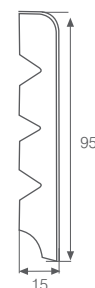

RODAPÉS

Rodapé 60x22 mm

Mad Carvalho | Doussie | Cerejeira Americana
Iroko | Faia Vaporizada | Mogno

Características:

Base em casquinha folheada a folha de madeira envernizada.

Dimensão: 2500 x 60 x 22 mm

Nota: Pode ser aplicado com clip de fixação

Ref: CLIP FIX CSQ

Ref: RDP CSQ 060

Rodapé 70x15 mm

Mad Carvalho | Cerejeira Americana | Faia Vaporizada
Mogno | Wengué | Branco | Nogueira

Características:

Base em casquinha folheada a folha de madeira envernizada.

Dimensão: 2500 x 70 x 15 mm

Nota: Pode ser aplicado com clip de fixação

Ref: CLIP FIX CSQ

Ref: RDP CSQ 070

Rodapé 80x16 mm

Mad Carvalho | Doussie | Cerejeira Americana
Iroko | Faia Vaporizada | Mogno

Características:

Base em casquinha folheada a folha de madeira envernizada.

Dimensão: 2500 x 80 x 16 mm

Nota: Pode ser aplicado com clip de fixação

Ref: CLIP FIX CSQ

Ref: RDP CSQ 080

Rodapé 95x15 mm

Mad Carvalho | Cerejeira Americana
Faia Vaporizada | Branco

Características:

Base em casquinha folheada a folha de madeira envernizada.

Dimensão: 2500 x 95 x 15 mm

Nota: Pode ser aplicado com clip de fixação

Ref: CLIP FIX CSQ

Ref: RDP CSQ 095

Rodapé FINFLOOR

HDF Características:
Cores compatíveis com os soalhos flutuantes da marca FINFLOOR.

Dimensão: 2400 x 70 x 15 mm

Ref: RDP FIN 070

Rodapé HDF

PVC Carvalho | Faia | Wengué | Prata

Características:

Base em HDF revestido a PVC.

Dimensão:

2440 x 70 x 16 mm

Ref: RDP GOS H70

Legenda

Mad Madeira

PVC Revestido a PVC

HDF Hidrófugo