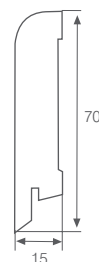

RODAPÉS

Rodapé 60x22 mm

Mad Carvalho | Doussie | Cerejeira Americana
Iroko | Faia Vaporizada | Mogno

Características:

Base em casquinha folheada a folha de madeira envernizada.

Dimensão: 2500 x 60 x 22 mm

Nota: Pode ser aplicado com clip de fixação

Ref: CLIP FIX CSQ

Ref: RDP CSQ 060

Rodapé 70x15 mm

Mad Carvalho | Cerejeira Americana | Faia Vaporizada
Mogno | Wengué | Branco | Nogueira

Características:

Base em casquinha folheada a folha de madeira envernizada.

Dimensão: 2500 x 70 x 15 mm

Nota: Pode ser aplicado com clip de fixação

Ref: CLIP FIX CSQ

Ref: RDP CSQ 070

Rodapé 80x16 mm

Mad Carvalho | Doussie | Cerejeira Americana
Iroko | Faia Vaporizada | Mogno

Características:

Base em casquinha folheada a folha de madeira envernizada.

Dimensão: 2500 x 80 x 16 mm

Nota: Pode ser aplicado com clip de fixação

Ref: CLIP FIX CSQ

Ref: RDP CSQ 080

Rodapé 95x15 mm

Mad Carvalho | Cerejeira Americana
Faia Vaporizada | Branco

Características:

Base em casquinha folheada a folha de madeira envernizada.

Dimensão: 2500 x 95 x 15 mm

Nota: Pode ser aplicado com clip de fixação

Ref: CLIP FIX CSQ

Ref: RDP CSQ 095

Rodapé FINFLOOR

HDF Características:
Cores compatíveis com os soalhos flutuantes da marca FINFLOOR.

Dimensão: 2400 x 70 x 15 mm

Ref: RDP FIN 070

Rodapé HDF

PVC Carvalho | Faia | Wengué | Prata

Características:

Base em HDF revestido a PVC.

Dimensão:

2440 x 70 x 16 mm

Ref: RDP GOS H70

Legenda

Mad Madeira

PVC Revestido a PVC

HDF Hidrófugo