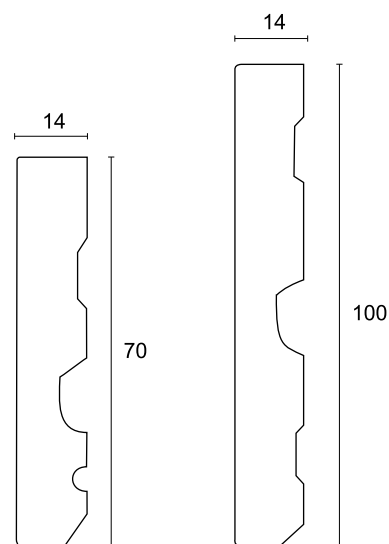

## Rodapé Pinho Americano

Rodapé em pinho americano  
revestido a folha de PVC.

Disponíveis em 2 alturas :  
70 | 100mm

Desenho Técnico

Comprimento: 2500  
Dimensões em milímetros

Cores disponíveis:

\* Cor limitada ao Stock existente