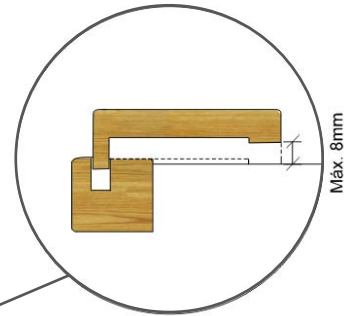

Aro para porta de correr

Ref: ARO PC

Aros em madeira de pinho ou contraplacado revestido a folha de madeira para colocar nos caixilhos para porta de correr.
 Kit composto por: aro, guarnição, pelúcia e batente de borracha.

Tonalidades:

Natural: Pinho ou outra tonalidade

Envernizado: Mogno, Carvalho, Faia Branca e Faia Vaporizada.

Dimensões:

Largura: 600 a 1400mm.

Altura: 2000 | 2100 mm

Espessura: 96 | 116 | 136 | 156 mm

Corte Longitudinal

Legenda

- 1- Guarnição extensível até 8 mm
- 2- Prumada batente
- 3- Prumada lateral
- 4- Verga superior

Aro para porta de abrir

Ref: ARO PAB

Aros em madeira de pinho ou contraplacado revestido a folha de madeira.
 Kit composto por: aro, guarnição e batente de borracha.

Tonalidades:

Natural: Pinho ou outra tonalidade

Envernizado: Mogno, Carvalho, Faia Branca e Faia Vaporizada.

Dimensões:

Largura: 600 a 1400 mm.

Altura: 2000 | 2100 mm

Espessura: 76 | 96 | 116 | 136 | 156 mm