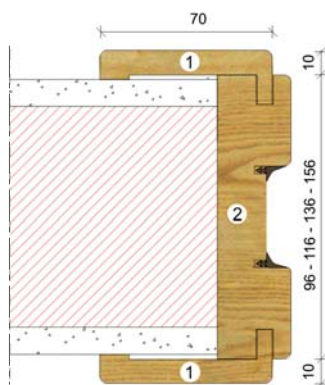

Aro para porta de correr

Ref: ARO PC

Aros em madeira de pinho ou contraplacado revestido a folha de madeira para colocar nos caixilhos para porta de correr.
 Kit composto por: aro, guarnição, pelúcia e batente de borracha.

Tonalidades:

Natural: Pinho ou outra tonalidade

Envernizado: Mogno, Carvalho, Faia Branca e Faia Vaporizada.

Dimensões:

Largura: 600 a 1400mm.

Altura: 2000 | 2100 mm

Espessura: 96 | 116 | 136 | 156 mm

Corte Longitudinal

Legenda

- 1- Guarnição extensível até 8 mm
- 2- Prumada batente
- 3- Prumada lateral
- 4- Verga superior

Aro para porta de abrir

Ref: ARO PAB

Aros em madeira de pinho ou contraplacado revestido a folha de madeira.
 Kit composto por: aro, guarnição e batente de borracha.

Tonalidades:

Natural: Pinho ou outra tonalidade

Envernizado: Mogno, Carvalho, Faia Branca e Faia Vaporizada.

Dimensões:

Largura: 600 a 1400 mm.

Altura: 2000 | 2100 mm

Espessura: 76 | 96 | 116 | 136 | 156 mm