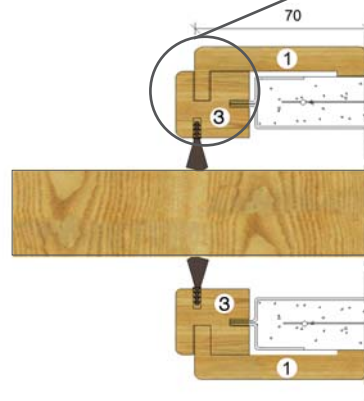

Aro para porta de correr

Ref: ARO PC

Aros em madeira de pinho ou contraplacado revestido a folha de madeira para colocar nos caixilhos para porta de correr.
 Kit composto por: aro, guarnição, pelúcia e batente de borracha.

Tonalidades:

Natural: Pinho ou outra tonalidade

Envernizado: Mogno, Carvalho, Faia Branca e Faia Vaporizada.

Dimensões:

Largura: 600 a 1400mm.

Altura: 2000 | 2100 mm

Espessura: 96 | 116 | 136 | 156 mm

Corte Longitudinal

Legenda

- 1- Guarnição extensível até 8 mm
- 2- Prumada batente
- 3- Prumada lateral
- 4- Verga superior

Aro para porta de abrir

Ref: ARO PAB

Aros em madeira de pinho ou contraplacado revestido a folha de madeira.
 Kit composto por: aro, guarnição e batente de borracha.

Tonalidades:

Natural: Pinho ou outra tonalidade

Envernizado: Mogno, Carvalho, Faia Branca e Faia Vaporizada.

Dimensões:

Largura: 600 a 1400 mm.

Altura: 2000 | 2100 mm

Espessura: 76 | 96 | 116 | 136 | 156 mm