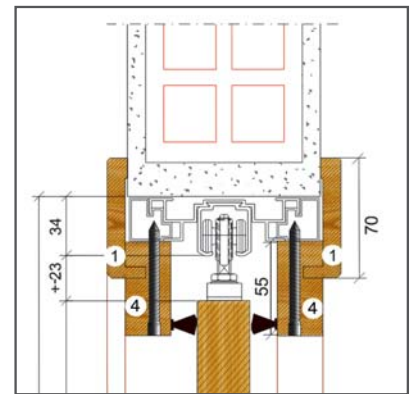

Aro para porta de correr

Ref: ARO PC

Aros em madeira de pinho ou contraplacado revestido a folha de madeira para colocar nos caixilhos para porta de correr.
 Kit composto por: aro, guarnição, pelúcia e batente de borracha.

Tonalidades:

Natural: Pinho ou outra tonalidade

Envernizado: Mogno, Carvalho, Faia Branca e Faia Vaporizada.

Dimensões:

Largura: 600 a 1400mm.

Altura: 2000 | 2100 mm

Espessura: 96 | 116 | 136 | 156 mm

Corte Longitudinal

Legenda

- 1- Guarnição extensível até 8 mm
- 2- Prumada batente
- 3- Prumada lateral
- 4- Verga superior

Aro para porta de abrir

Ref: ARO PAB

Aros em madeira de pinho ou contraplacado revestido a folha de madeira.
 Kit composto por: aro, guarnição e batente de borracha.

Tonalidades:

Natural: Pinho ou outra tonalidade

Envernizado: Mogno, Carvalho, Faia Branca e Faia Vaporizada.

Dimensões:

Largura: 600 a 1400 mm.

Altura: 2000 | 2100 mm

Espessura: 76 | 96 | 116 | 136 | 156 mm