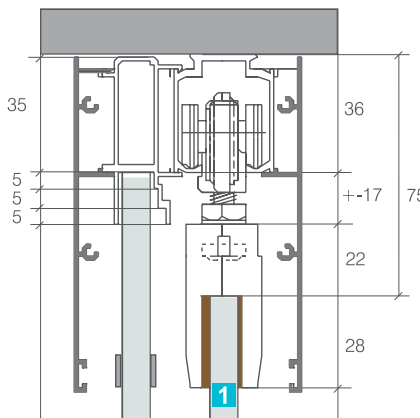

EASY KIT DIVISION - Sistema para dividir espaços

Ref: OP EK DIV

Sistemas de calha para portas de correr que permite colocar uma ou duas portas em vidro com um painel fixo.

Características Técnicas

- Solução para fixação ao tecto
- Capacidade 80 kg por porta
- Vidro para porta de correr 8 ou 10 mm
- Vidro fixo de 8 a 12 mm

Disponível em Kit de:
2.40m | 3.20m | 4.00m | 6.40m

Dimensões em milímetros

1 Altura da porta de vidro= HT-82 mm

Exemplo de aplicação

Modelo ÚNICO

Modelo ENCONTRO

Desenho técnico

Guia inferior