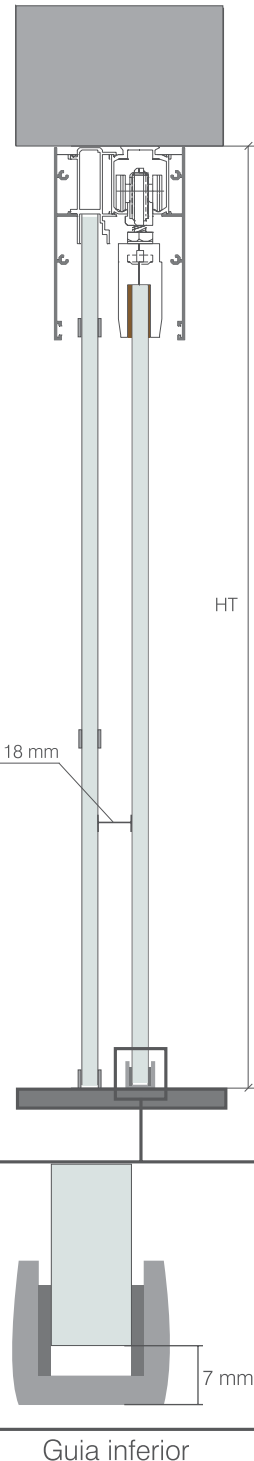

EASY KIT DIVISION - Sistema para dividir espaços

Ref: OP EK DIV

Sistemas de calha para portas de correr que permite colocar uma ou duas portas em vidro com um painel fixo.

Características Técnicas

- Solução para fixação ao tecto
- Capacidade 80 kg por porta
- Vidro para porta de correr 8 ou 10 mm
- Vidro fixo de 8 a 12 mm

Disponível em Kit de:
2.40m | 3.20m | 4.00m | 6.40m

Dimensões em milímetros

1 Altura da porta de vidro= HT-82 mm

Exemplo de aplicação

Modelo ÚNICO

Modelo ENCONTRO

Desenho técnico

Guia inferior