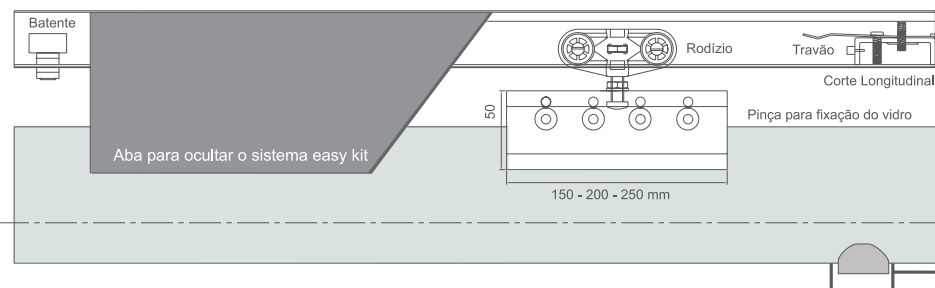

EASY KIT DIVISION - Sistema para dividir espaços

Ref: OP EK DIV

Sistemas de calha para portas de correr que permite colocar uma ou duas portas em vidro com um painel fixo.

Características Técnicas

- Solução para fixação ao tecto
- Capacidade 80 kg por porta
- Vidro para porta de correr 8 ou 10 mm
- Vidro fixo de 8 a 12 mm

Disponível em Kit de:
2.40m | 3.20m | 4.00m | 6.40m

Dimensões em milímetros

1 Altura da porta de vidro= HT-82 mm

Exemplo de aplicação

Modelo ÚNICO

Modelo ENCONTRO

Desenho técnico

Guia inferior