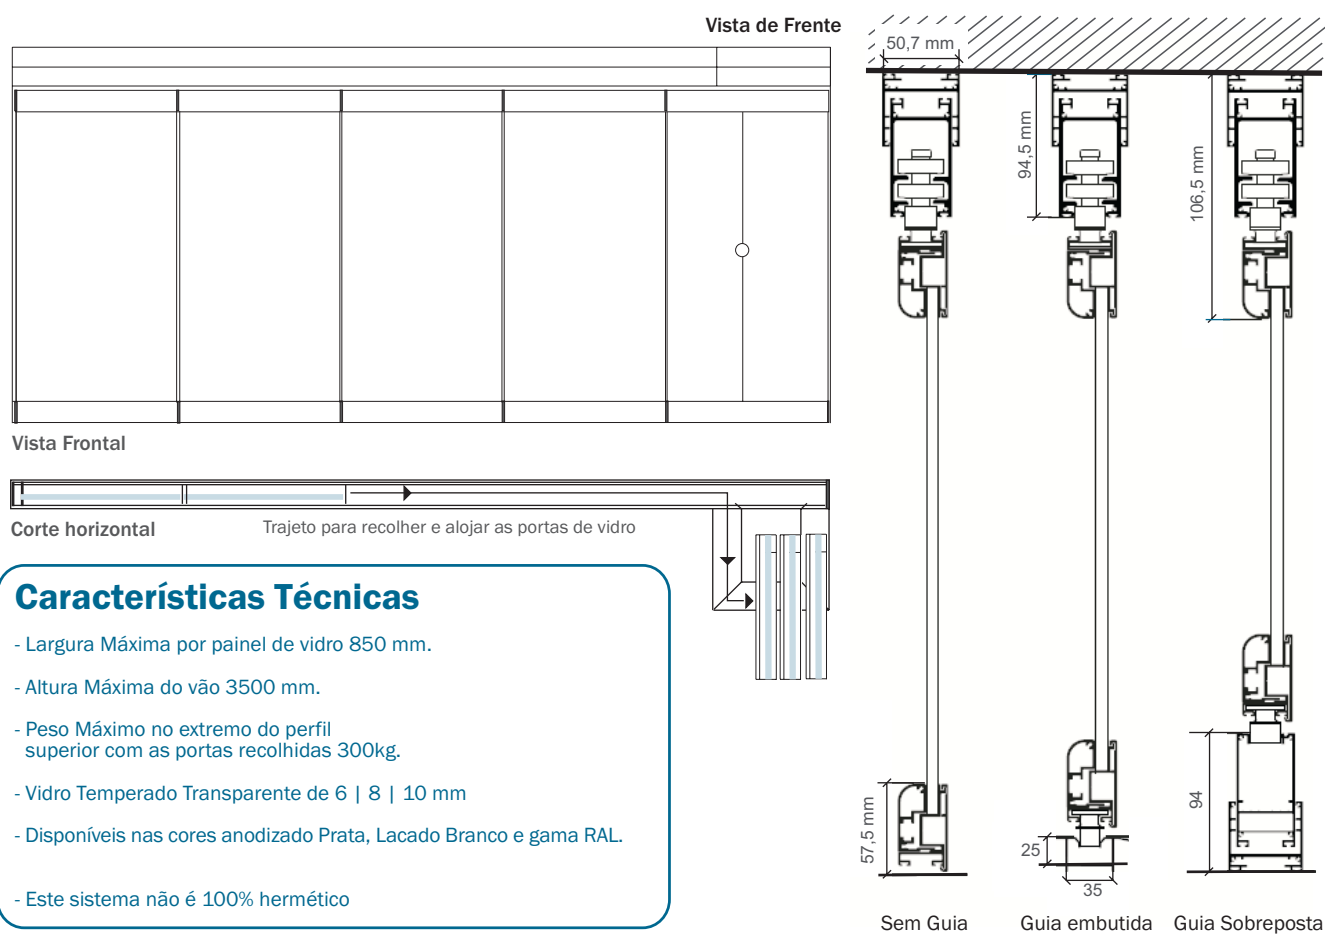

O sistema Moviglass está disponível em duas versões - A32 e M32 - cujas características técnicas abaixo apresentamos.

Série A-32 - Cortina de vidro deslizante com parque

Sistema totalmente em vidro, sem perfis verticais de alumínio. Poderá ser fabricado em vidro temperado de 6, 8 ou 10 mm de espessura, com arestas polidas para um manuseamento seguro e com juntas de isolamento transparentes entre vidros.

Sistema com parque para alojar os painéis que poderá ser colocado num dos extremos, por trás de uma coluna. Poderá optar por guia inferior embutida, sobreposta ou sem guia.

Aplicações possíveis:

Série M-32 - Cortina de vidro deslizante sem parque

Vista de Frente

Características Técnicas

- Largura Máxima por porta de vidro 700 mm.
- Altura Máxima do vão 2700 mm.
- Vidro Temperado Transparente de 6 | 8 | 10 mm
- Disponíveis nas cores anodizado Prata, Lacado a branco e gama RAL.
- Sistema não é 100% hermético

Sistema totalmente em vidro, sem perfis verticais de alumínio. Poderá ser fabricado em vidro temperado de 6, 8 ou 10 mm de espessura, com arestas polidas para um manuseamento seguro e com juntas de isolamento transparentes entre vidros.