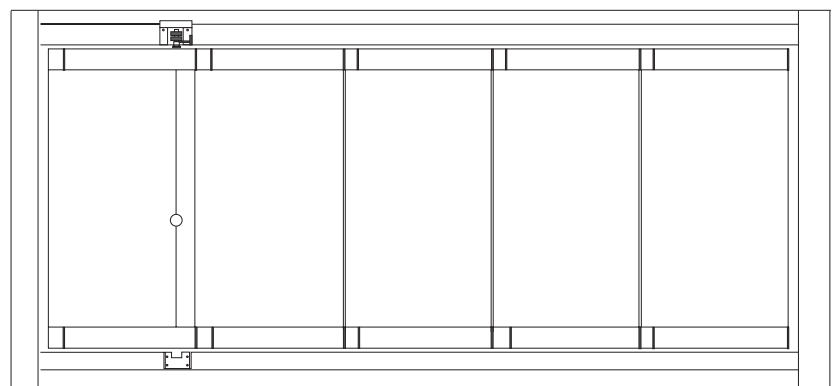

Sistema com parque para alojar os painéis que poderá ser colocado num dos extremos, por trás de uma coluna. Poderá optar por guia inferior embutida, sobreposta ou sem guia.

Aplicações possíveis:

Série M-32 - Cortina de vidro deslizante sem parque

Vista de Frente

Características Técnicas

- Largura Máxima por porta de vidro 700 mm.
- Altura Máxima do vão 2700 mm.
- Vidro Temperado Transparente de 6 | 8 | 10 mm
- Disponíveis nas cores anodizado Prata, Lacado a branco e gama RAL.
- Sistema não é 100% hermético