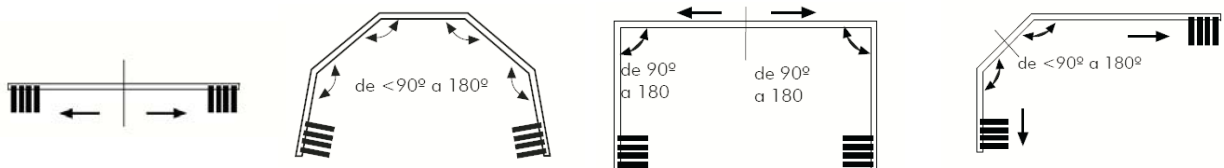

O sistema Moviglass está disponível em duas versões - A32 e M32 - cujas características técnicas abaixo apresentamos.

Série A-32 - Cortina de vidro deslizante com parque

Sistema totalmente em vidro, sem perfis verticais de alumínio. Poderá ser fabricado em vidro temperado de 6, 8 ou 10 mm de espessura, com arestas polidas para um manuseamento seguro e com juntas de isolamento transparentes entre vidros.

Sistema com parque para alojar os painéis que poderá ser colocado num dos extremos, por trás de uma coluna. Poderá optar por guia inferior embutida, sobreposta ou sem guia.

Aplicações possíveis:

Série M-32 - Cortina de vidro deslizante sem parque

Vista de Frente

Características Técnicas

- Largura Máxima por porta de vidro 700 mm.
- Altura Máxima do vão 2700 mm.
- Vidro Temperado Transparente de 6 | 8 | 10 mm
- Disponíveis nas cores anodizado Prata, Lacado a branco e gama RAL.
- Sistema não é 100% hermético