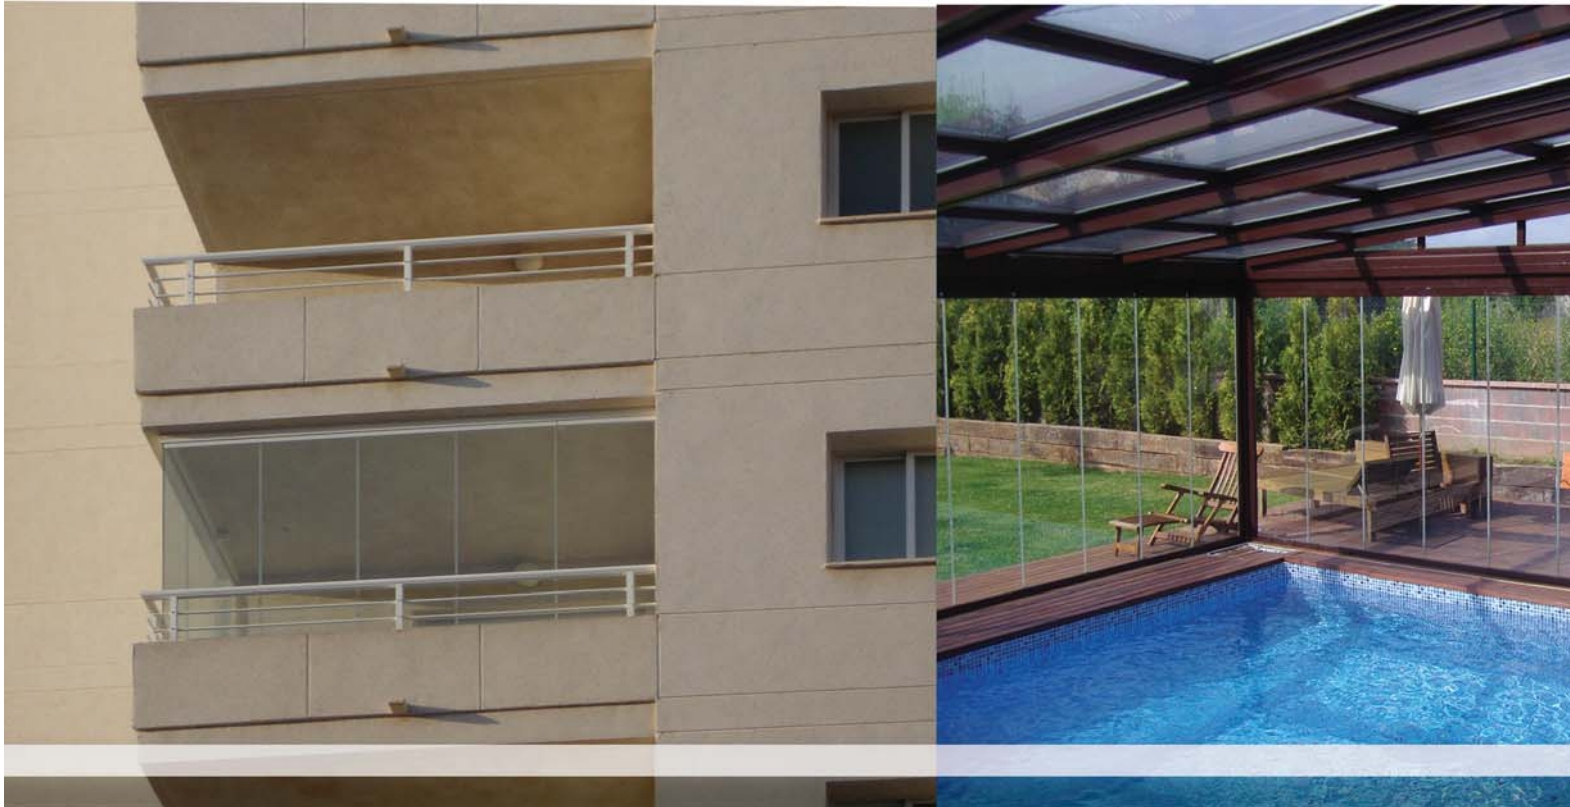

Gosimat
Comércio e Indústria de Materiais de Construção, Lda.

Rua do Olival - Marrazes 2415-527 - Leiria PORTUGAL
Tel. +351 244 882 596 Fax +351 244 881 318
Tlm. +351 919 728 210 E-mail: geral@gosimat.pt
www.gosimat.pt www.openspace.eu

Representante: