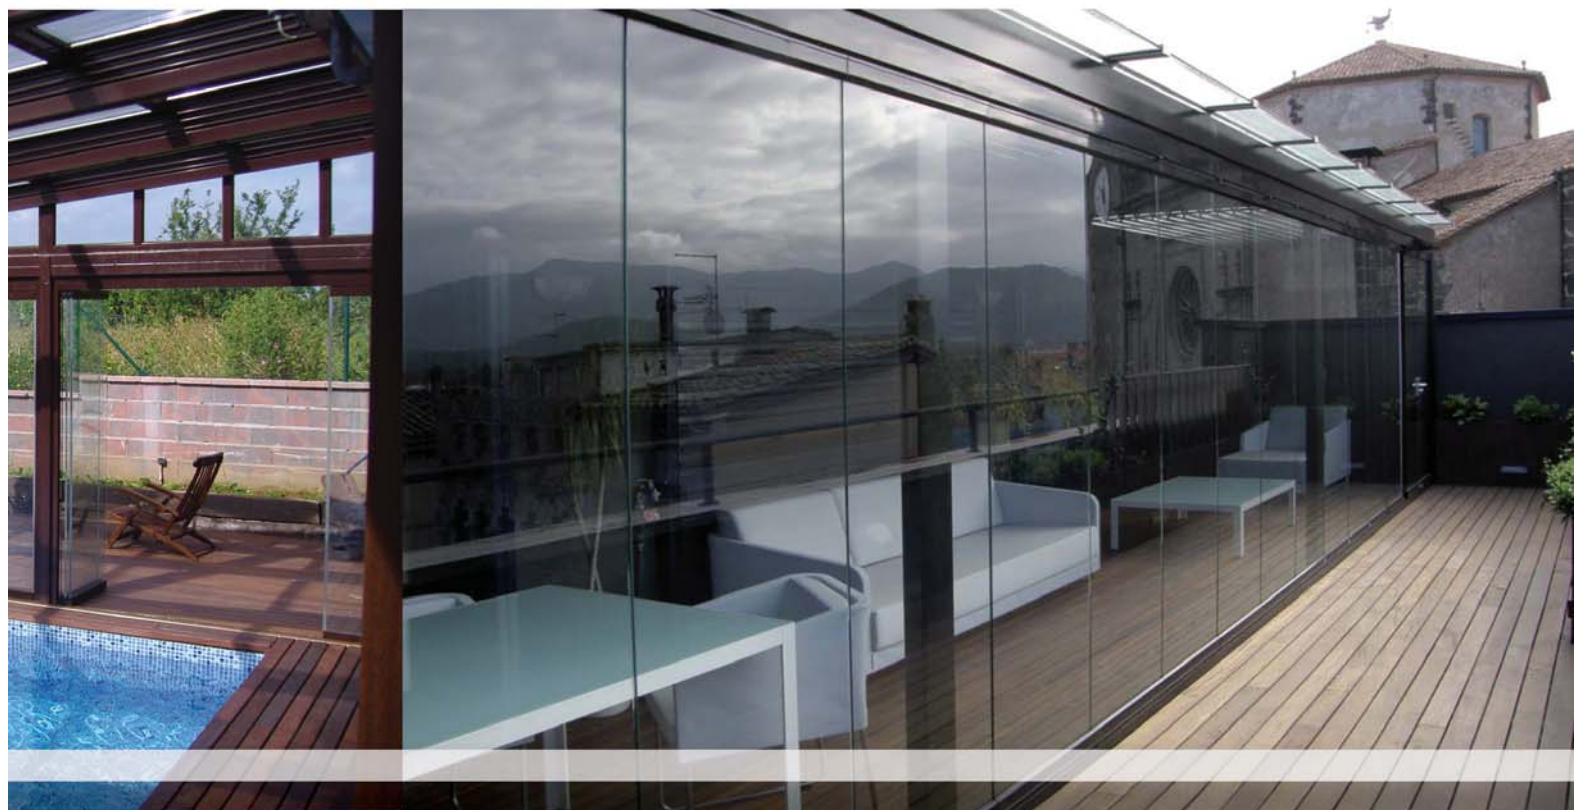

MOVIGLASS

Cortinas de vidro deslizantes

- SÉRIE A32 - SÉRIE M32

- Maior aproveitamento de espaço
- Adapta-se à estética da Fachada
- Sem perfis Verticais
- Totalmente Transparente
- Aplicável em qualquer espaço exterior ou interior.
- Múltiplas combinações de abertura

Caixilhos e Sistemas para portas de Correr

A Openspace procurando ampliar a sua gama de sistemas para portas de correr, apresenta a Moviglass, um novo sistema de cortinas de vidro. Trata-se de um sistema composto por painéis de vidro deslizantes independentes que passam em qualquer ângulo, conseguindo uma abertura total ao recolherem para os extremos. A maior vantagem da Moviglass reside em que a sua aplicação não prejudica a visibilidade para o exterior nem altera o estilo arquitectónico da fachada do edifício. Tem múltiplas aplicações, podendo ser utilizado para ampliar espaços exteriores como piscinas, pérgolas, jardins de inverno; fechar espaços abertos como alpendres, varandas, esplanadas e terraços; dividir interiores sem reduzir o espaço visual em salões de hotel e restaurantes, criar escritórios e zonas de venda em empresas ou espaços reservados em locais públicos.

O sistema Moviglass está disponível em duas versões - A32 e M32 - cujas características técnicas abaixo apresentamos.

Série A-32 - Cortina de vidro deslizante com parque

Sistema totalmente em vidro, sem perfis verticais de alumínio. Poderá ser fabricado em vidro temperado de 6, 8 ou 10 mm de espessura, com arestas polidas para um manuseamento seguro e com juntas de isolamento transparentes entre vidros.

Sistema com parque para alojar os painéis que poderá ser colocado num dos extremos, por trás de uma coluna. Poderá optar por guia inferior embutida, sobreposta ou sem guia.

Aplicações possíveis:

Série M-32 - Cortina de vidro deslizante sem parque