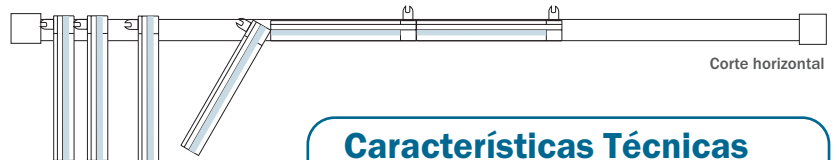

Sistema com parque para alojar os painéis que poderá ser colocado num dos extremos, por trás de uma coluna. Poderá optar por guia inferior embutida, sobreposta ou sem guia.

Aplicações possíveis:

Série M-32 - Cortina de vidro deslizante sem parque

Vista de Frente

Características Técnicas

- Largura Máxima por porta de vidro 700 mm.
- Altura Máxima do vão 2700 mm.
- Vidro Temperado Transparente de 6 | 8 | 10 mm
- Disponíveis nas cores anodizado Prata, Lacado a branco e gama RAL.
- Sistema não é 100% hermético