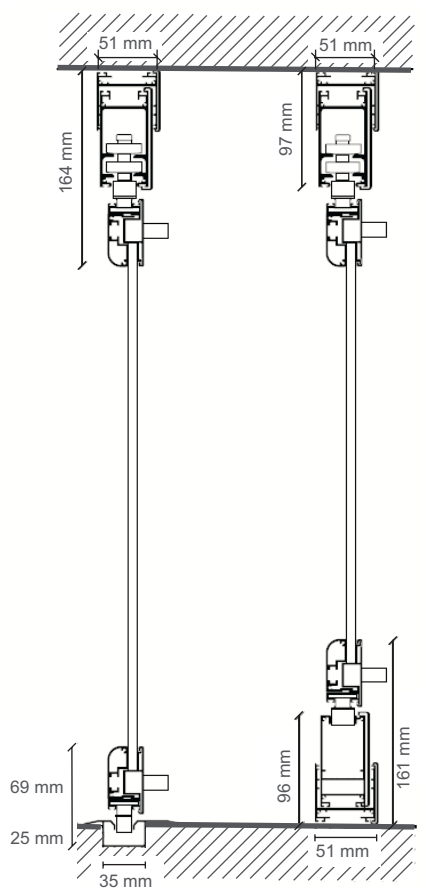

Vista de Frente

Características Técnicas

- Largura Máxima por porta de vidro 700 mm.
- Altura Máxima do vão 2700 mm.
- Vidro Temperado Transparente de 6 | 8 | 10 mm
- Disponíveis nas cores anodizado Prata, Lacado a branco e gama RAL.
- Sistema não é 100% hermético

Sistema totalmente em vidro, sem perfis verticais de alumínio. Poderá ser fabricado em vidro temperado de 6, 8 ou 10 mm de espessura, com arestas polidas para um manuseamento seguro e com juntas de isolamento transparentes entre vidros.